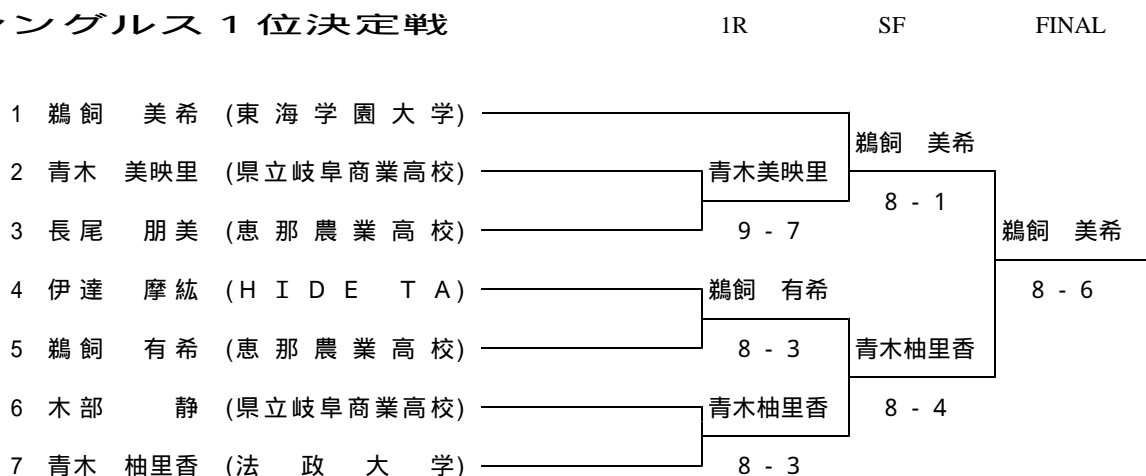

カンガルーカップ 国際女子オープンテニス 2014

岐阜県推薦出場選手選考会

2014/02/22 岐阜市 長良川テニスプラザ(インドアハード)

シングルス 1 位決定戦

2 ~ 4 位決定戦

22日は、午前9時から練習が可能です。練習ボールは各自で準備して下さい。

選考会競技は、午前9時40分から開始します。

1位決定戦は8ゲームマッチ、8 - 8後7ポイントタイブレークで行います。

2 ~ 4位決定戦は、1R ~ 3Rは1セットマッチ、6 - 6後7ポイントタイブレークで

2位決定Finalは、8ゲームマッチ、8 - 8後7ポイントタイブレークで行います。

2位 ~ 4位決定戦において、1位決定戦と同じ対戦になった場合、1位決定戦の結果を適用します。

本戦シングルスワイルドカード	1	鵜飼 美希 (東海学園大学)
----------------	---	----------------