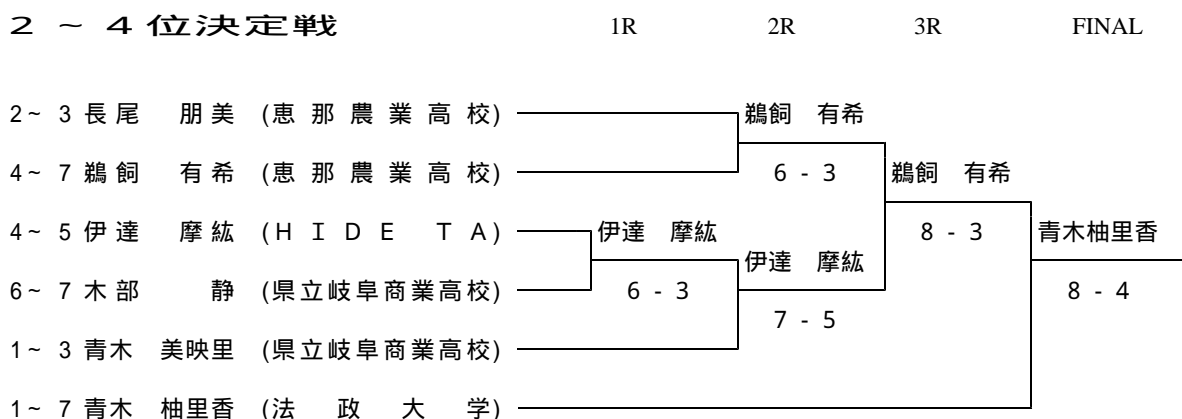

カンガルーカップ 国際女子オープンテニス 2014

岐阜県推薦出場選手選考会

2014/02/22 岐阜市 長良川テニスプラザ(インドアハード)

シングルス 1 位決定戦

2 ~ 4 位決定戦

22日は、午前9時から練習が可能です。練習ボールは各自で準備して下さい。

選考会競技は、午前9時40分から開始します。

1位決定戦は8ゲームマッチ、8 - 8後7ポイントタイブレークで行います。

2 ~ 4位決定戦は、1R ~ 3Rは1セットマッチ、6 - 6後7ポイントタイブレークで

2位決定Finalは、8ゲームマッチ、8 - 8後7ポイントタイブレークで行います。

2位 ~ 4位決定戦において、1位決定戦と同じ対戦になった場合、1位決定戦の結果を適用します。

本戦シングルスワイルドカード	1	鵜飼 美希 (東海学園大学)
----------------	---	----------------