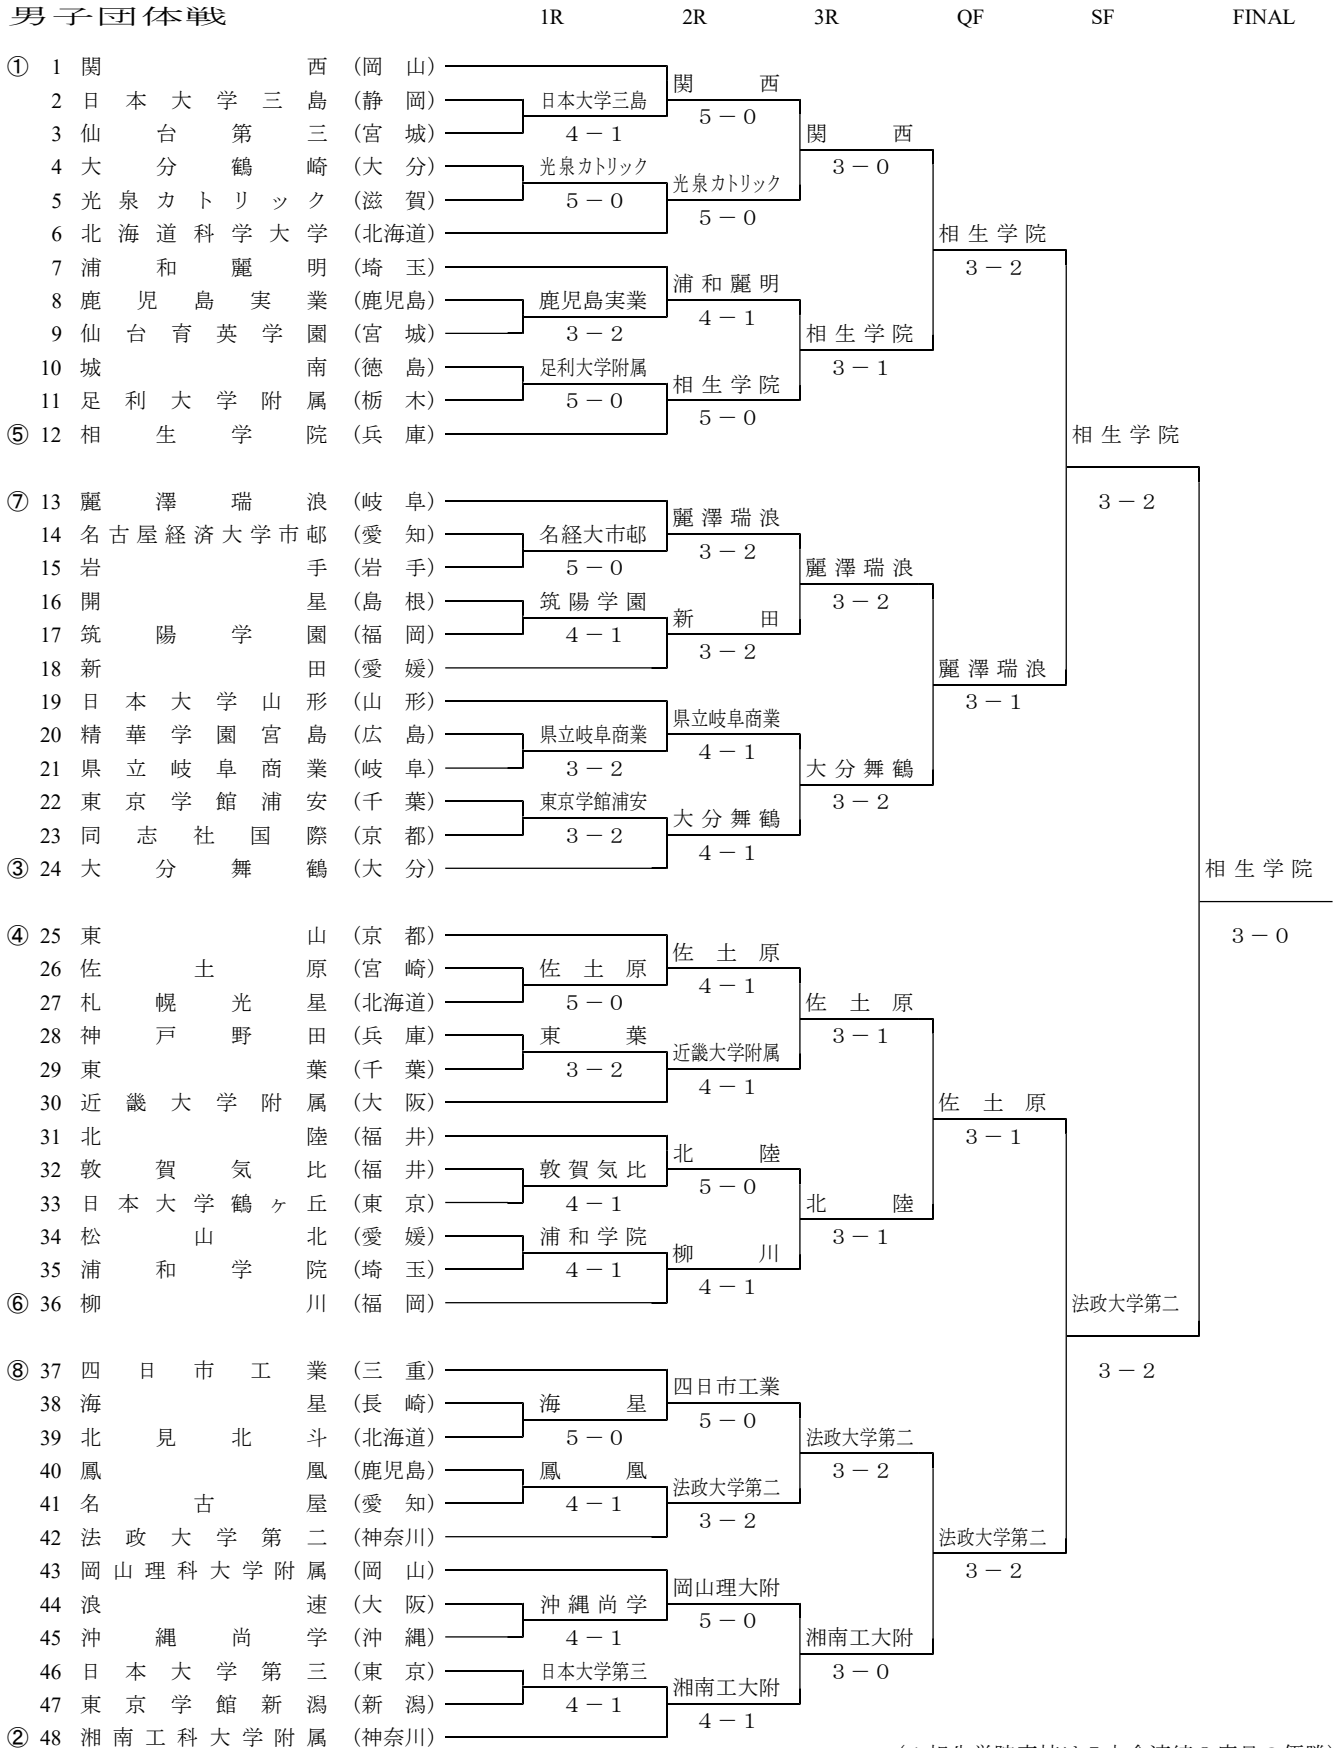

# 第46回 全国選抜高校テニス大会

2024/03/21-25 福岡市 博多の森テニス競技場ほか

(\* 相生学院高校は5大会連続8度目の優勝)

男子1回戦

種別 2 日本大学三島
S1 谷澤 悦真 ○
D1 村津 ・ 高橋 ○
S2 立川 碧 ○
D2 山内 ・ 加藤 ○
S3 三木 翔太 ○

種別 4 大分鶴崎
S1 吉永 千恩 ○
D1 北郷 ・ 西郡 ○
S2 渡邊 勇貴 ○
D2 関谷 ・ 三重野 ○
S3 清松 拓也 ○