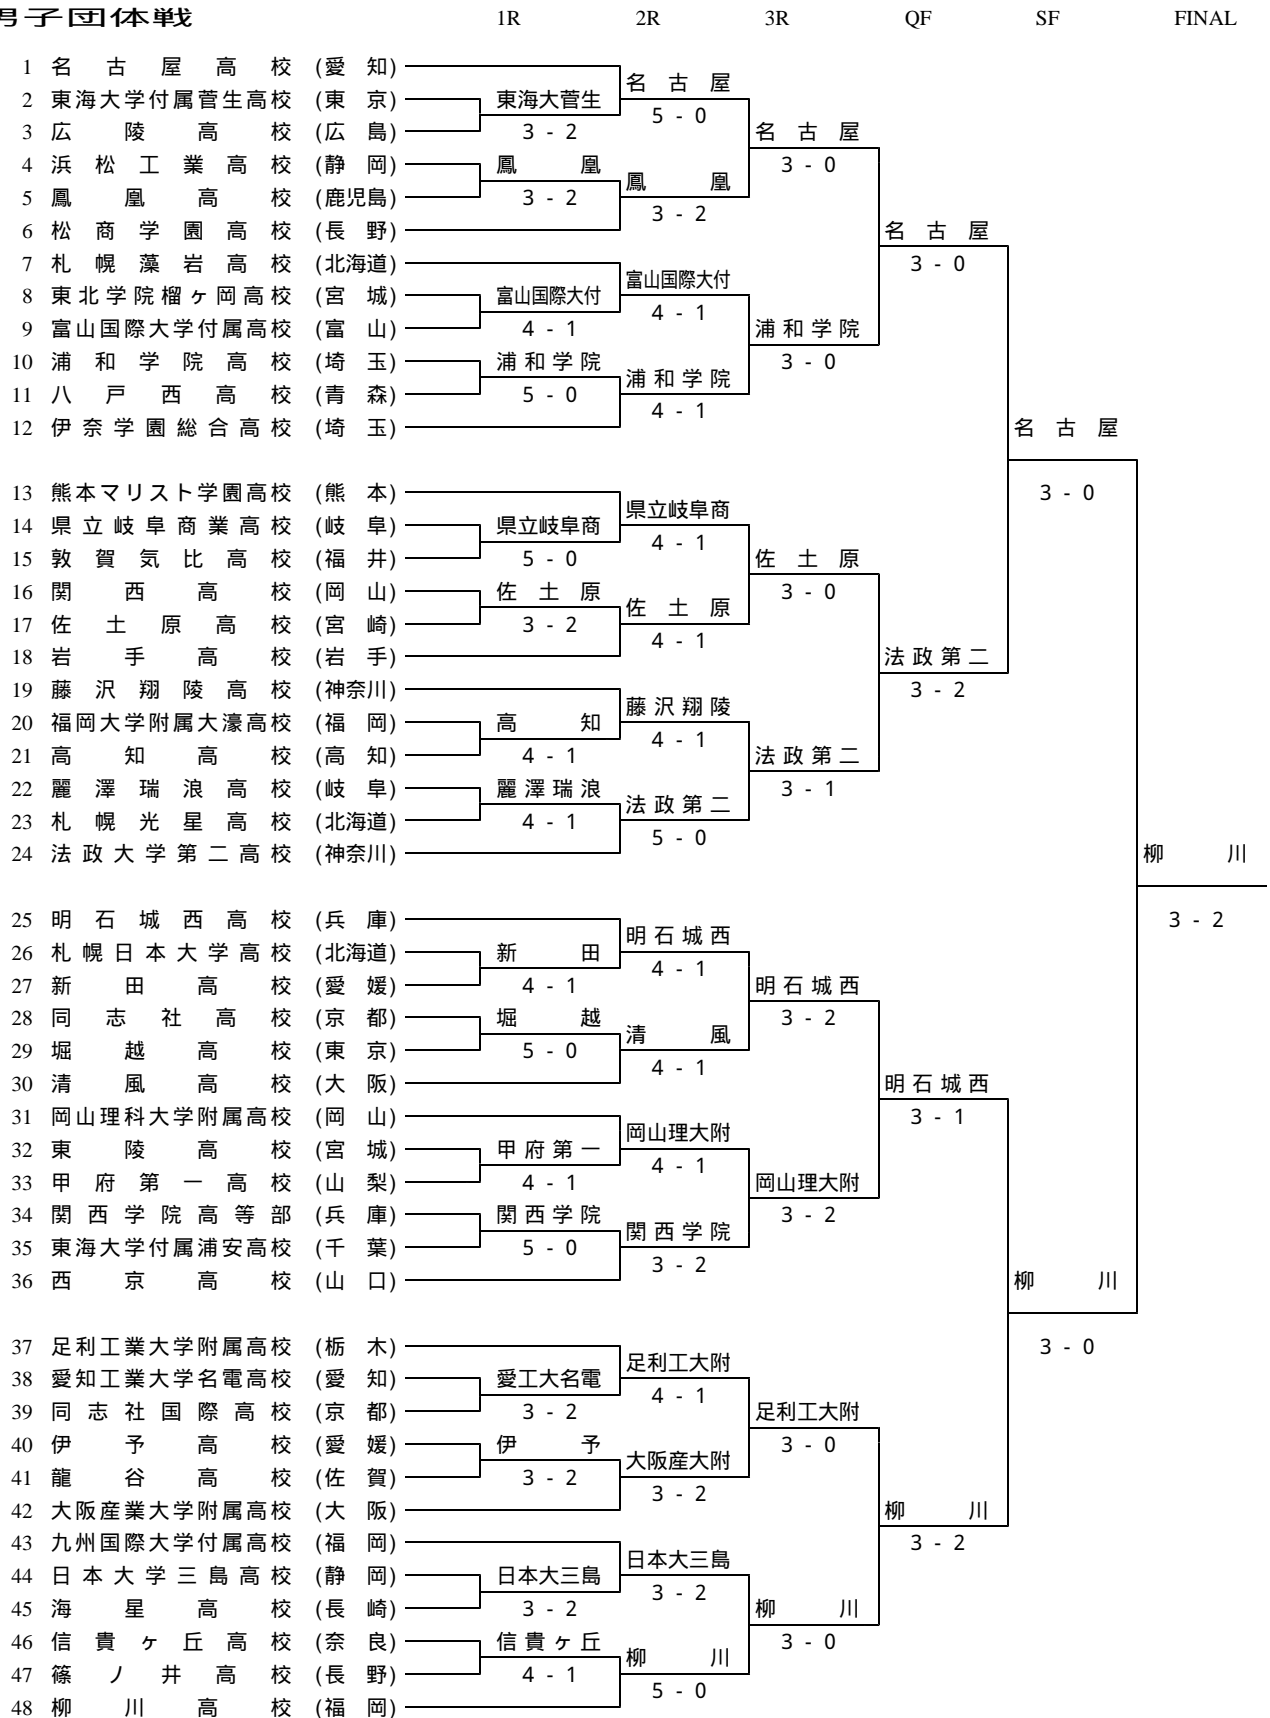

第25回 全国選抜高等学校テニス大会

2003/03/22-25 北九州プリンスホテルテニスコートほか

男子団体戦

男子1回戦

種別 2 東海大菅生
D1 戴内・中村
D2 新倉・橋本
S1 S1 藤藤・野村
S2 S2 佐藤・正樹
S3 S3 平木・正義

種別 4 浜松工業
D1 黒柳・鈴木
D2 外山下・天野
S1 S1 伊藤・拓也
S2 S2 兼崎・裕也

種別 8 東北学院榴岡
D1 石森・菅原
D2 楠本・野村
S1 S1 和田・武之
S2 S2 菅原・孝彦
S3 S3 菅原・吉保