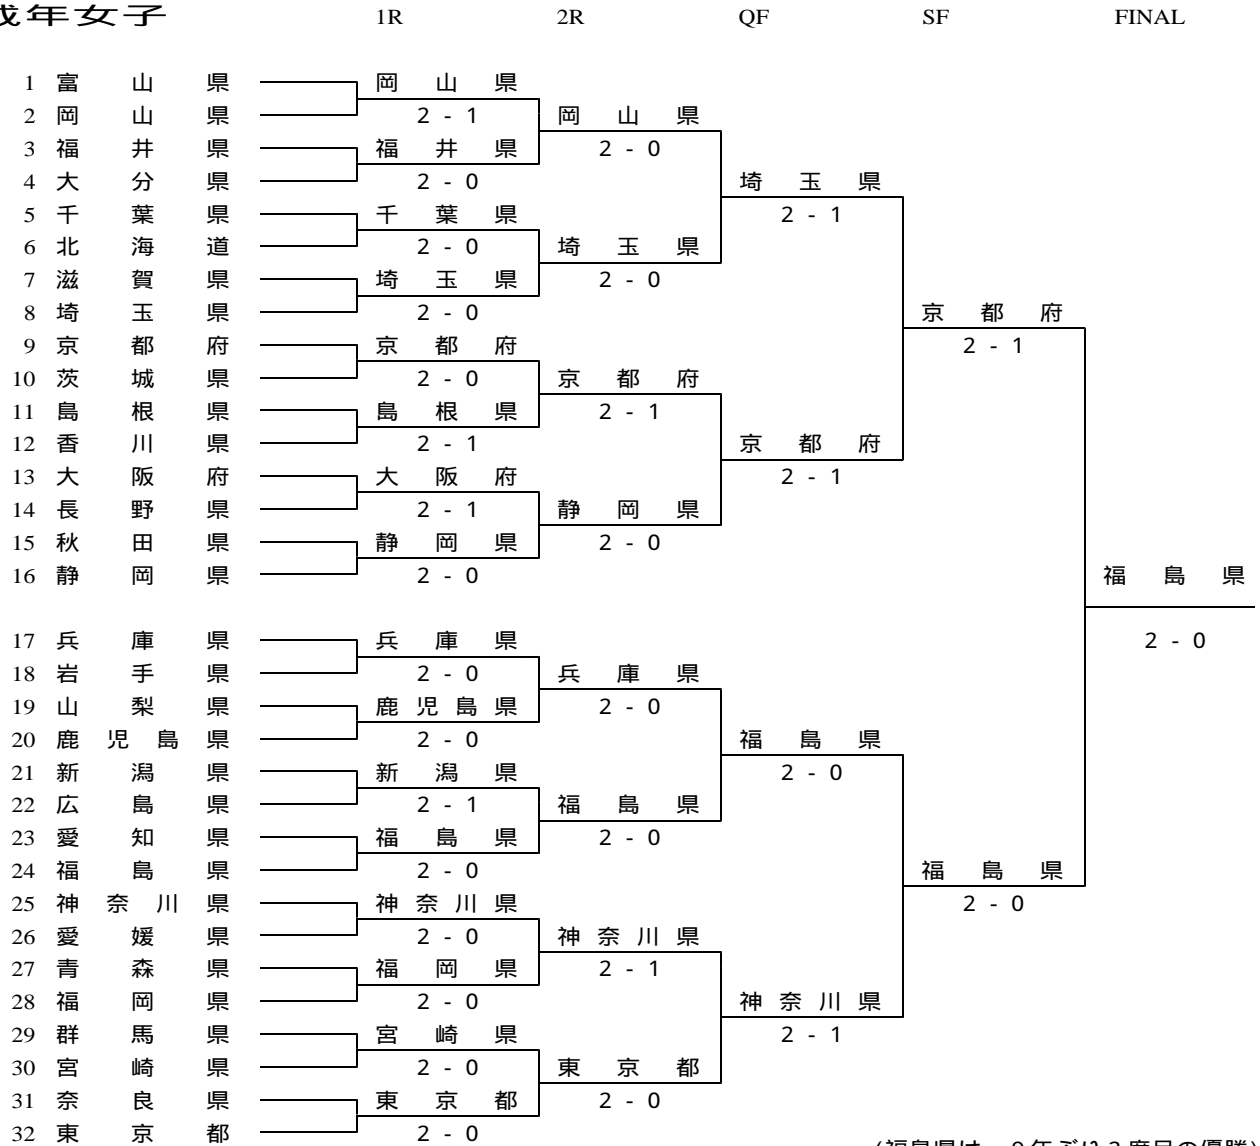

第59回 国民体育大会テニス競技

2004/10/24-27 川口市 青木町公園総合運動場庭球場（砂入り人工芝）

成年女子

(福島県は、9年ぶり2度目の優勝)

* 3位決定戦

* 5位決定戦