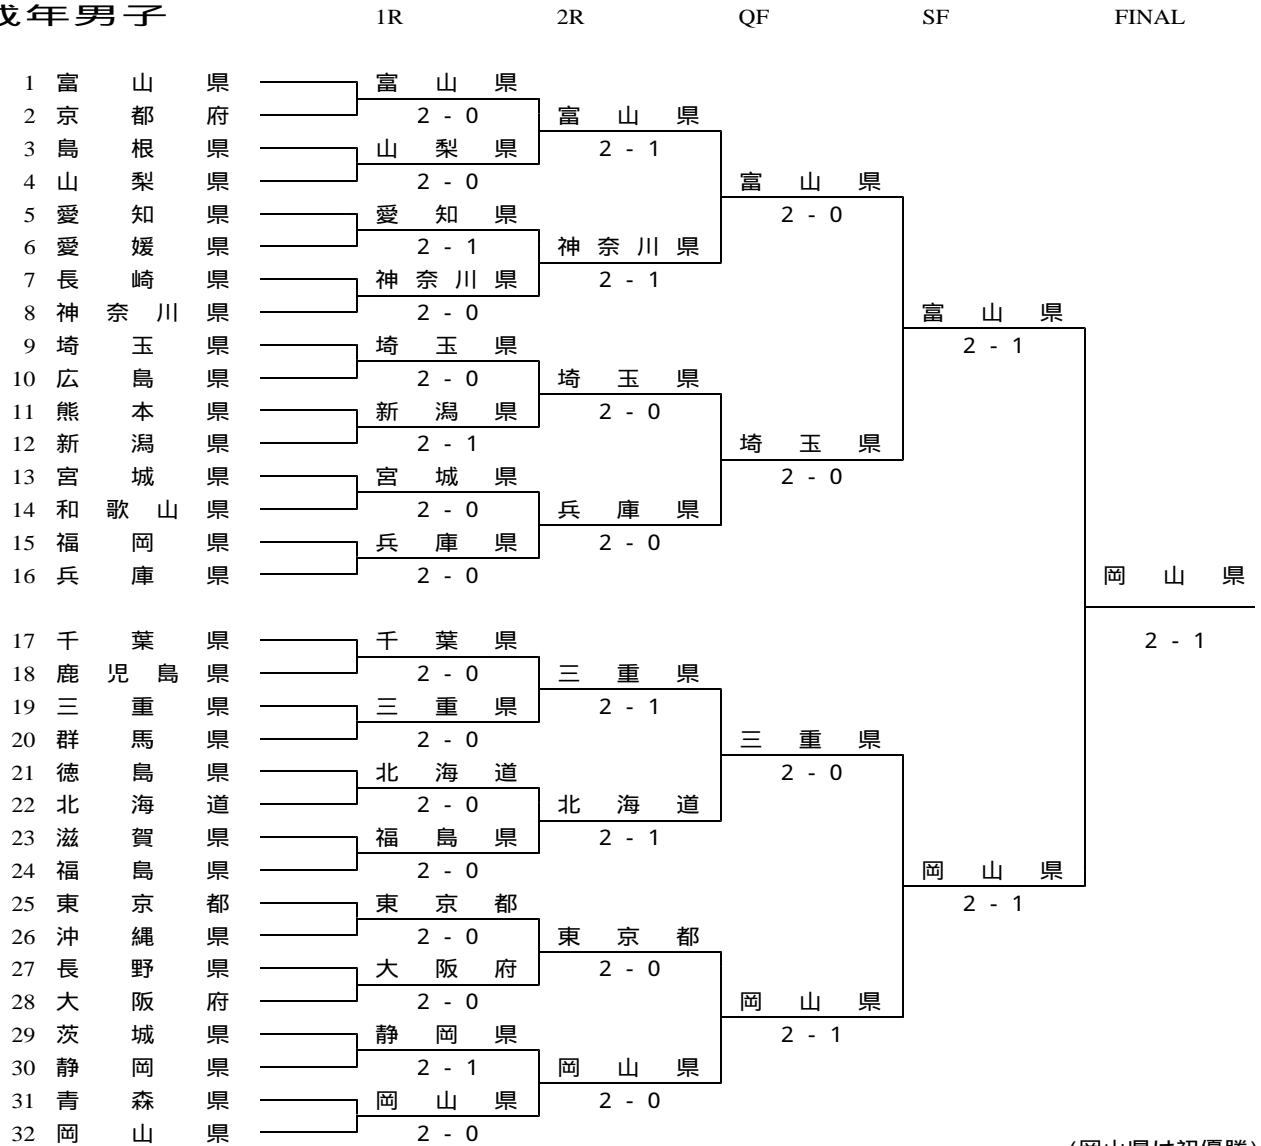

第 5 9 回 国 民 体 育 大 会 テ ニ ス 競 技

2004/10/24-27 川口市 青木町公園総合運動場庭球場（砂入り人工芝）

成年男子

(岡山県は初優勝)

* 3 位 決 定 戦

* 5 位 決 定 戦

* 7 位 決 定 戦

成年男子1回戦