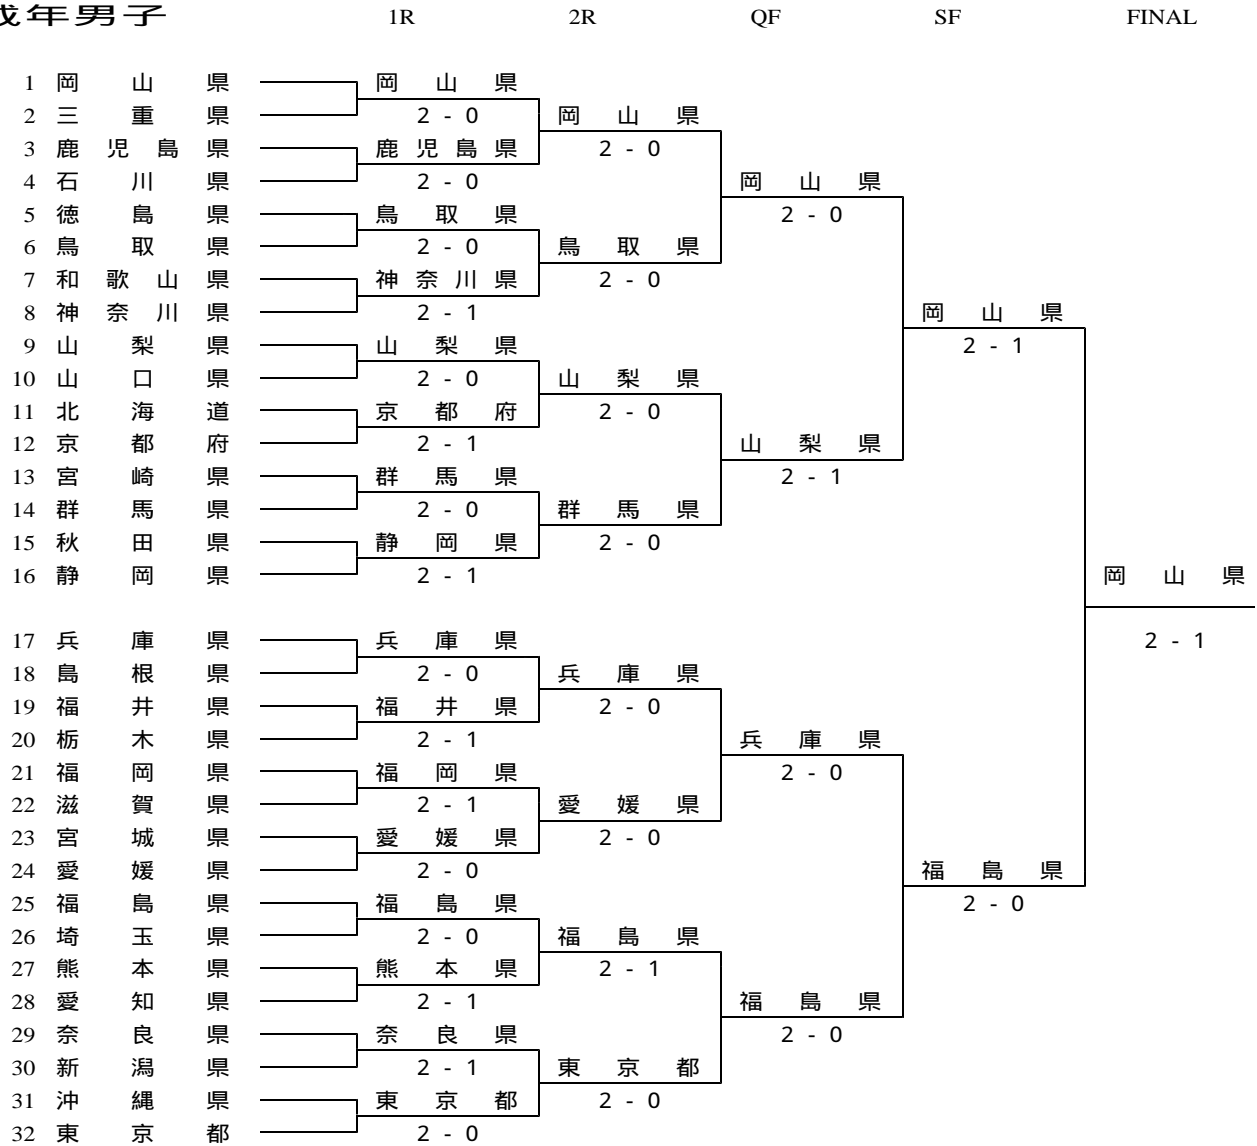

第60回 国民体育大会テニス競技

2005/10/23-26 岡山県備前市 岡山県備前テニスセンター（砂入り人工芝）

成年男子

(岡山県は2年連続2度目の優勝)

* 3位決定戦

* 5位決定戦