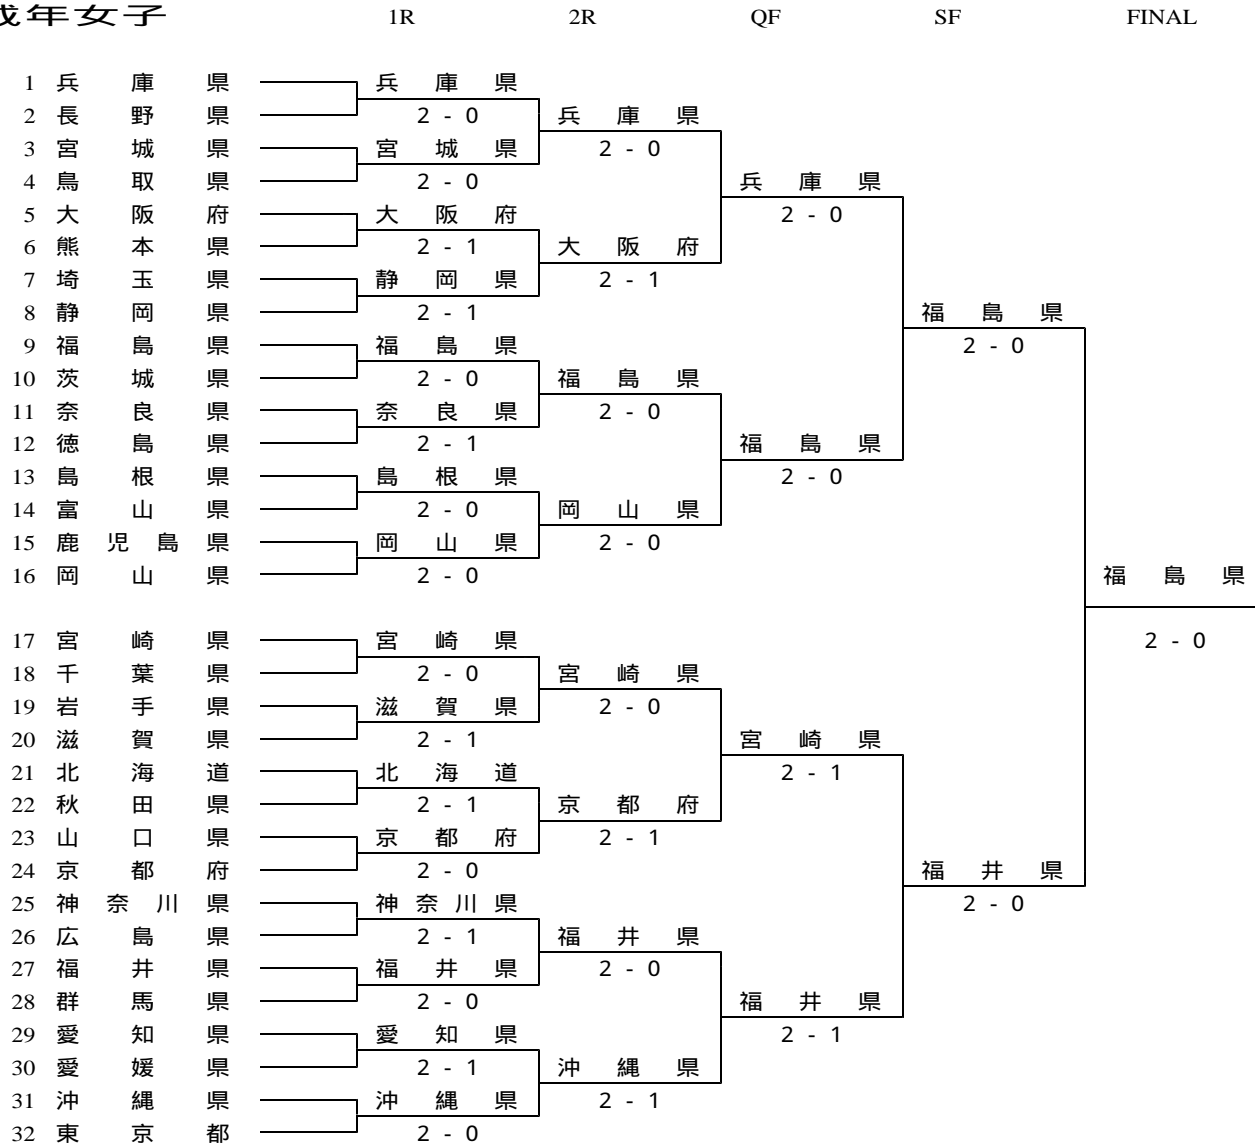

第60回 国民体育大会テニス競技

2005/10/23-26 岡山県備前市 岡山県備前テニスセンター（砂入り人工芝）

成年女子

(福島県は2年連続3度目の優勝)

* 3位決定戦

* 5位決定戦