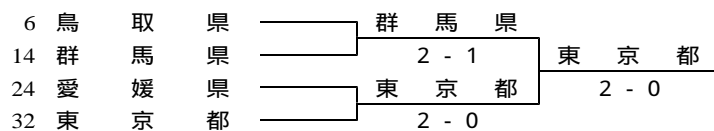

第60回 国民体育大会テニス競技

2005/10/23-26 岡山県備前市 岡山県備前テニスセンター（砂入り人工芝）

成年男子

(岡山県は2年連続2度目の優勝)

* 3位決定戦

* 5位決定戦

* 7位決定戦