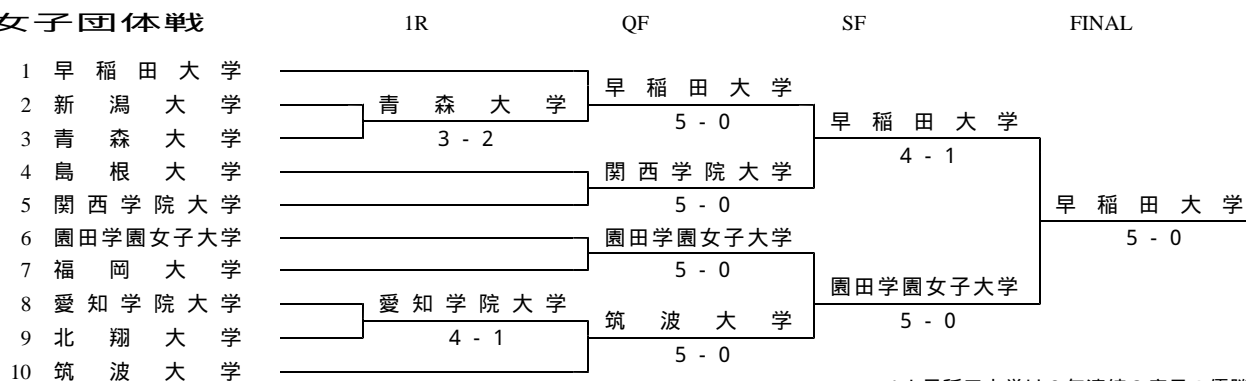

第43回 全日本大学対抗テニス王座決定試合

2007/11/01-04 岐阜市 長良川テニスプラザ(住友オムニ)

女子団体戦

(* 早稲田大学は2年連続3度目の優勝)

* 3位決定戦

1回戦

種別	2 新潟大学	2 - 3	3 青森大学
複1	高橋・菅原	3-6 1-6	鄭・高橋
複2	丹野・水落	7-6(5) 6-3	八木・相沢
単1	菅原 季沙	0-6 1-6	高橋 愛
単2	高橋 円香	0-6 0-6	鄭 載熹
単3	丹野 亜糸	6-1 6-0	八木 佐保里

種別	8 愛知学院大学	4 - 1	9 北翔大学
複1	平野・三浦	6-3 6-3	堀・千葉
複2	伊藤・藤井	6-1 6-1	建部・石田
単1	平野 加織	5-7 1-6	堀 舞美
単2	三浦 麻里江	6-2 6-2	千葉 菜々美
単3	伊藤 有紀	6-1 6-1	田中 絵梨

準々決勝

種別	1 早稲田大学	5 - 0	3 青森大学
複1	宮村・井上	6-0 6-0	鄭・高橋
複2	青山・川村	6-0 6-0	八木・相沢
単1	宮村 美紀	6-1 6-4	高橋 愛
単2	青山 修子	6-4 6-1	鄭 載熹
単3	井上 明里	6-0 6-0	八木 佐保里

種別	4 島根大学	0 - 5	5 関西学院大学
複1	上本・的野	1-6 0-6	加藤・菅村
複2	小田切・門永	3-6 2-6	藤野・須加田
単1	上本 ゆかり	0-6 0-6	加藤 夕香子
単2	小田切 悠子	0-6 0-6	上村 奈都子
単3	的野 祥子	0-6 2-6	井本 久美子

種別	6 園田学園女子大学	5 - 0	7 福岡大学
複1	大西・中西	6-1 6-2	里崎・鶴川
複2	川床・東	6-2 6-3	田中・石田
単1	大西 香	2-6 6-1 6-0	田中 芳美
単2	川床 萌	6-2 6-3	石田 美帆
単3	中西 由希子	6-2 6-2	長 布紗子

種別	8 愛知学院大学	0 - 5	10 筑波大学
複1	平野・藤井	DEF	恒松・品田
複2	伊藤・三浦	DEF	前澤・畑中
単1	平野 加織	1-6 2-6	前澤 かおる
単2	三浦 麻里江	4-6 2-6	畑中 葵
単3	伊藤 有紀	3-6 6-7(4)	畑中 麻衣

(* D E Fは愛知学院大学のオーダー規約違反による)

準決勝

種別	1 早稲田大学	4 - 1	5 関西学院大学
複1	宮村・井上	6-3 7-6(1)	須加田・戸高
複2	青山・川村	6-4 6-1	加藤・菅村
単1	宮村 美紀	1-6 4-6	加藤 夕香子
単2	青山 修子	6-2 6-1	上村 奈都子
単3	井上 明里	7-6(2) 4-6 6-3	井本 久美子

種別	6 園田学園女子大学	5 - 0	10 筑波大学
複1	大西・中西	6-4 6-3	前澤・畑中
複2	川床・東	6-3 6-0	恒松・品田
単1	大西 香	4-6 7-5 6-3	前澤 かおる
単2	川床 萌	6-1 6-2	畑中 葵
単3	中西 由希子	7-5 6-1	品田 祐希

決勝

種別	1 早稲田大学	5 - 0	6 園田学園女子大学
複1	宮村・井上	6-7(0) 6-3 6-3	大西・中西
複2	青山・川村	6-3 6-1	川床・東
単1	宮村 美紀	7-6(3) 5-7 6-4	大西 香
単2	青山 修子	6-4 6-1	川床 萌
単3	井上 明里	6-1 6-1	中西 由希子

3位決定戦

種別	5 関西学院大学	3 - 2	10 筑波大学
複1	加藤・菅村	6-3 6-2	前澤・畑中
複2	須加田・戸高	1-6 1-6	恒松・品田
単1	加藤 夕香子	6-4 3-6 6-4	前澤 かおる
単2	上村 奈都子	0-6 0-6	畑中 葵
単3	井本 久美子	6-2 6-4	川内 智代