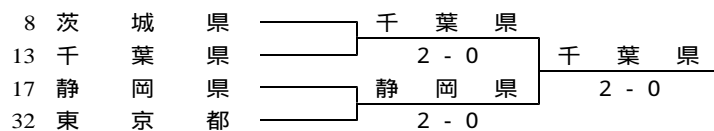

* 3 位 決 定 戦

* 5 位 決 定 戦