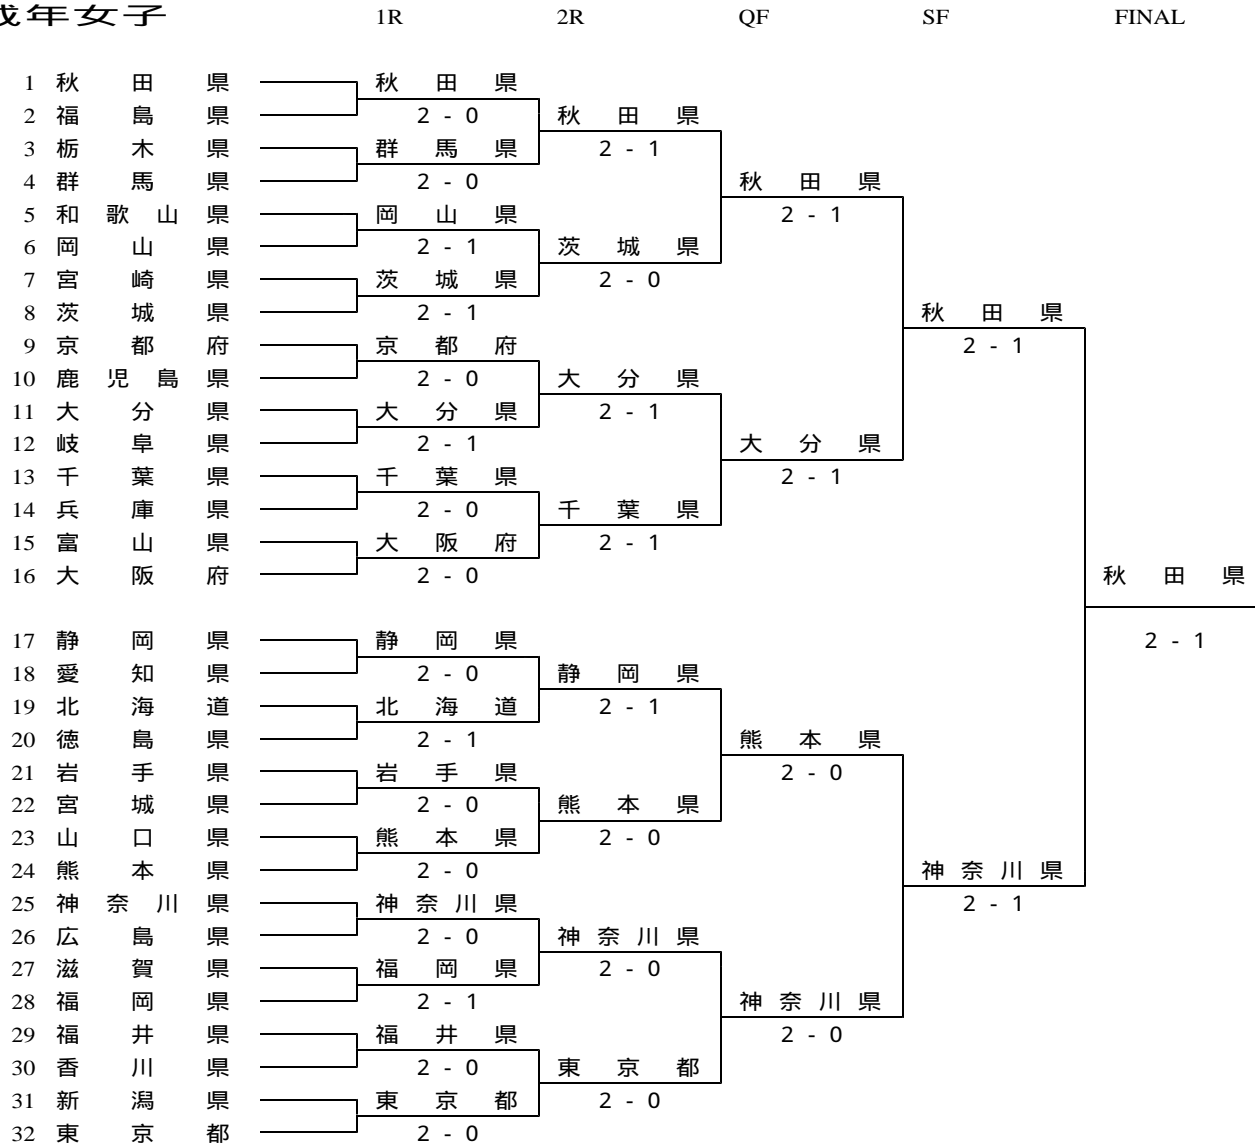

第 6 3 回 国 民 体 育 大 会 テ ニ ス 競 技

2008/10/03-06 大分市 大分スポーツ動公園テニスコート(砂入り人工芝)

成年女子