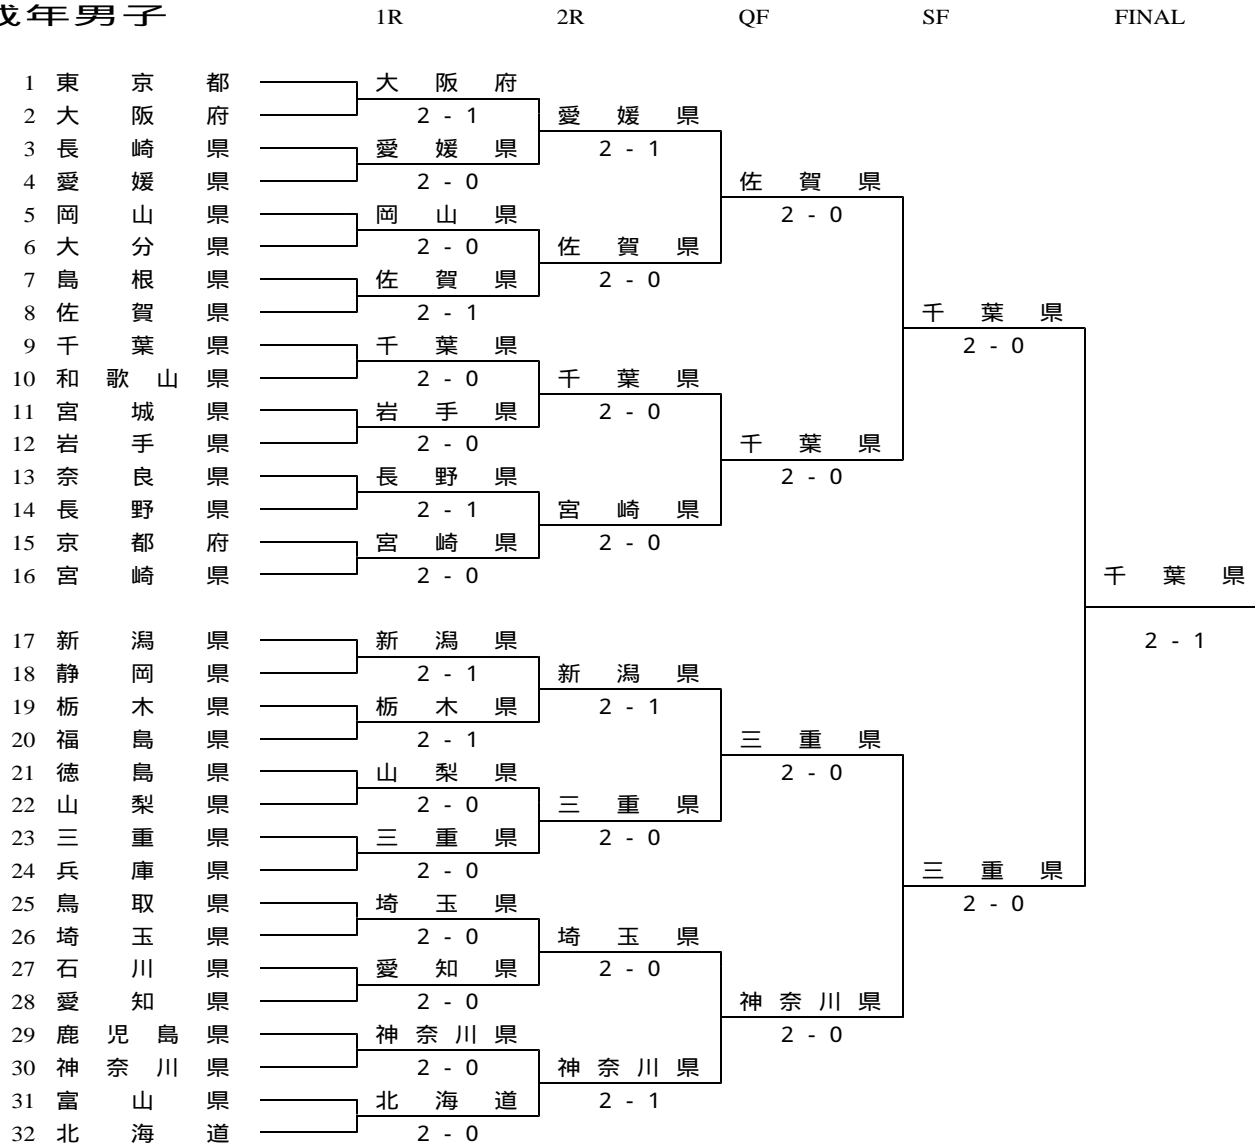

第 6 3 回 国民体育大会テニス競技

2008/10/03-06 大分市 大分スポーツ動公園テニスコート(砂入り人工芝)

成年男子