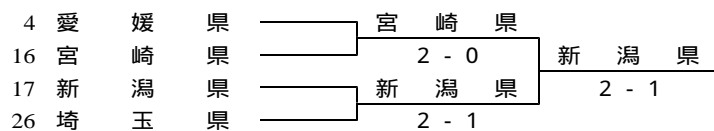

* 3位決定戦

* 5位決定戦