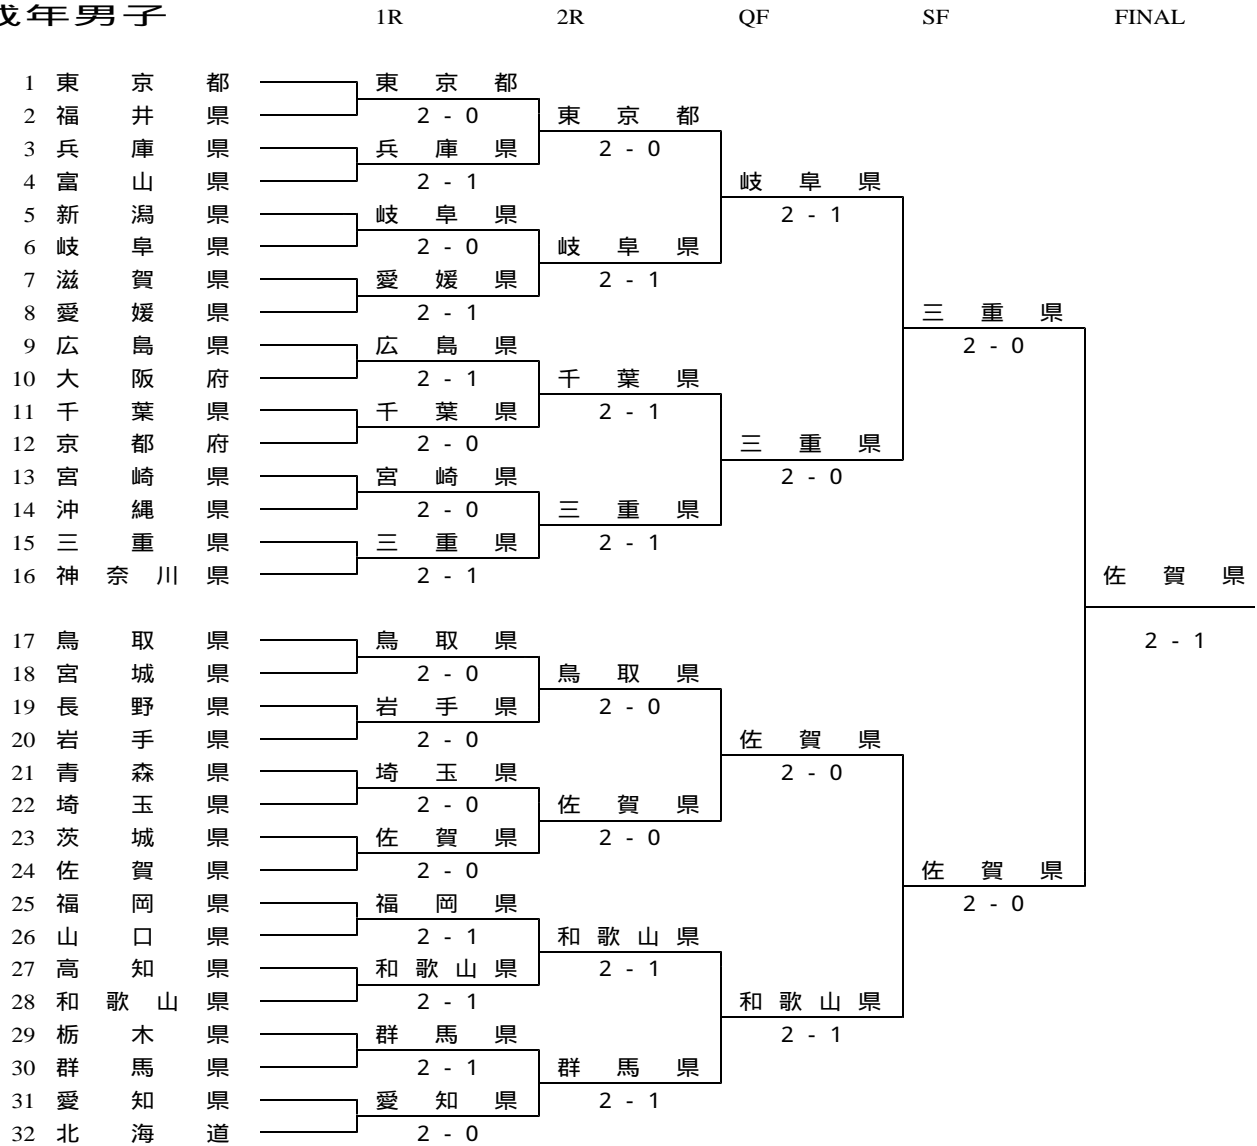

第 6 5 回 国 民 体 育 大 会 テ ニ ス 競 技

2010/10/01-04 柏市 柏の葉庭球場ほか（砂入り人工芝）

成年男子

(* 佐賀県は初優勝)

* 3 位 決 定 戦

* 5 位 決 定 戦