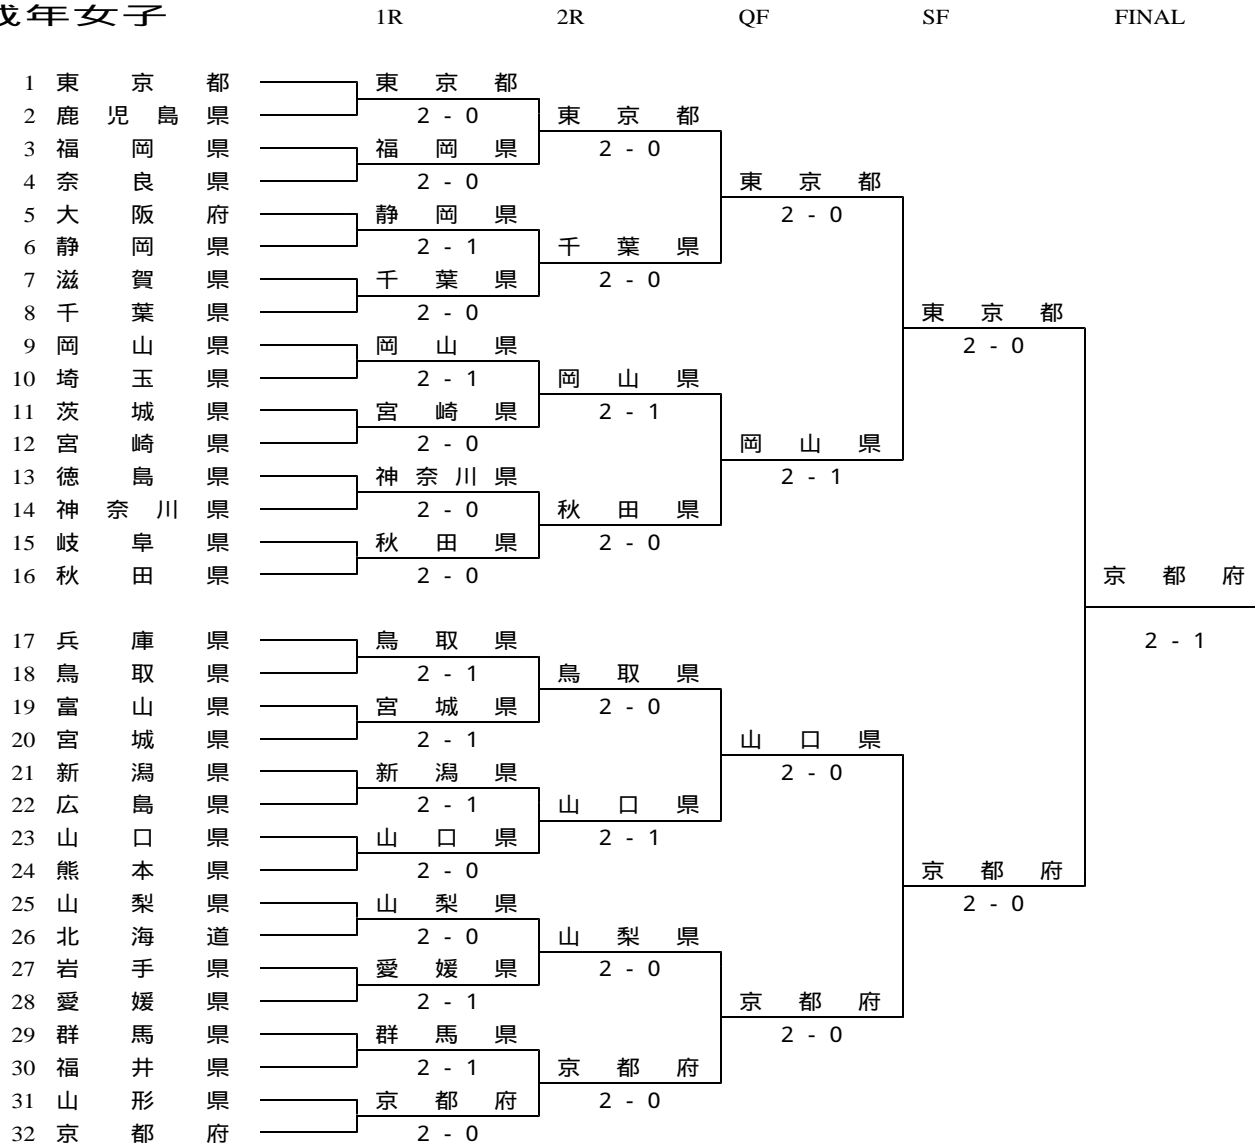

第 6 5 回 国 民 体 育 大 会 テ ニ ス 競 技

2010/10/01-04 柏市 柏の葉庭球場ほか（砂入り人工芝）

成年女子

(* 京都府は 2 年連続 6 度目の優勝)

* 3 位決定戦

* 5 位決定戦