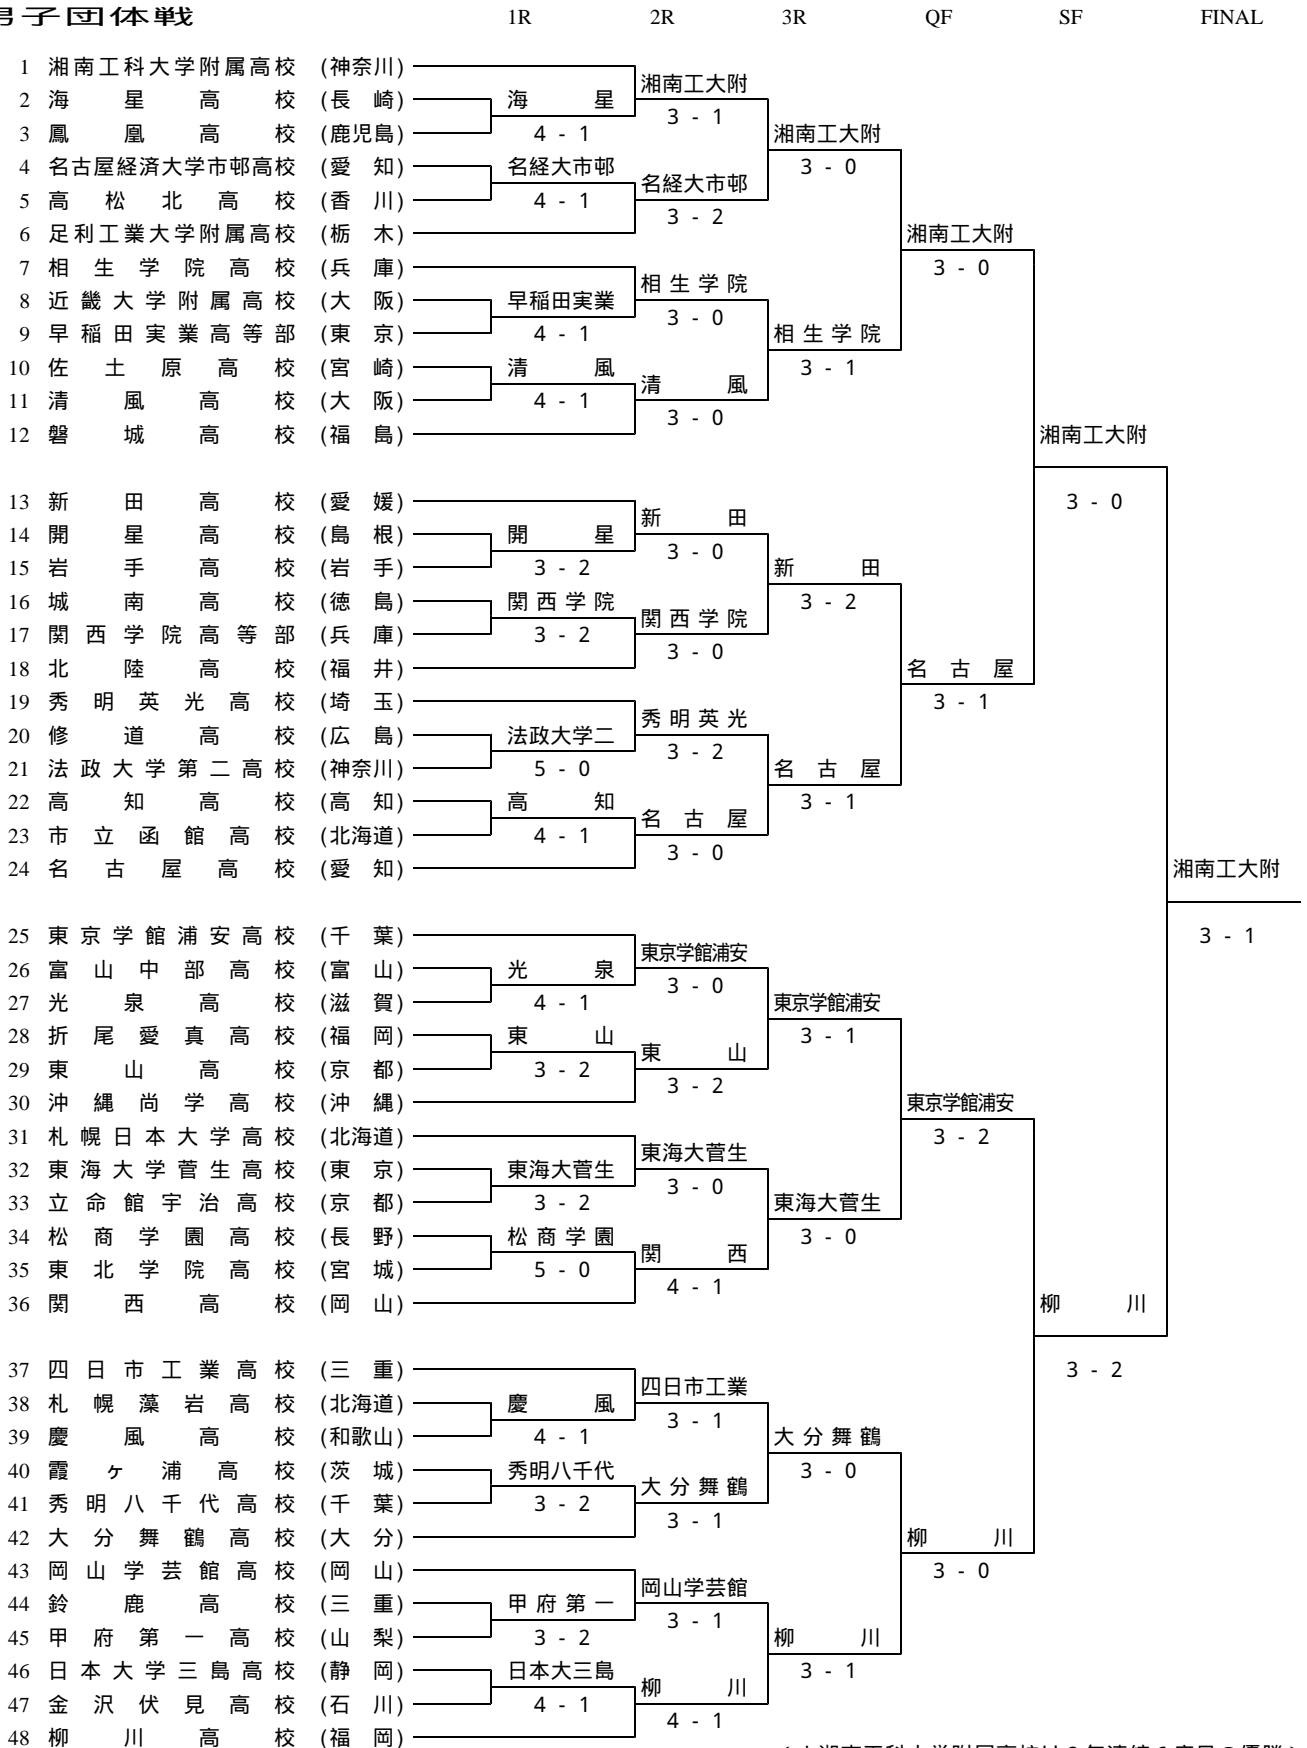

第 3 2 回 全 国 選 抜 高 等 学 校 テ ニ ス 大 会

2010/03/23-26 福岡市 博多の森テニス競技場ほか

男子団体戦

(* 湘南工科大学附属高校は2年連続6度目の優勝)