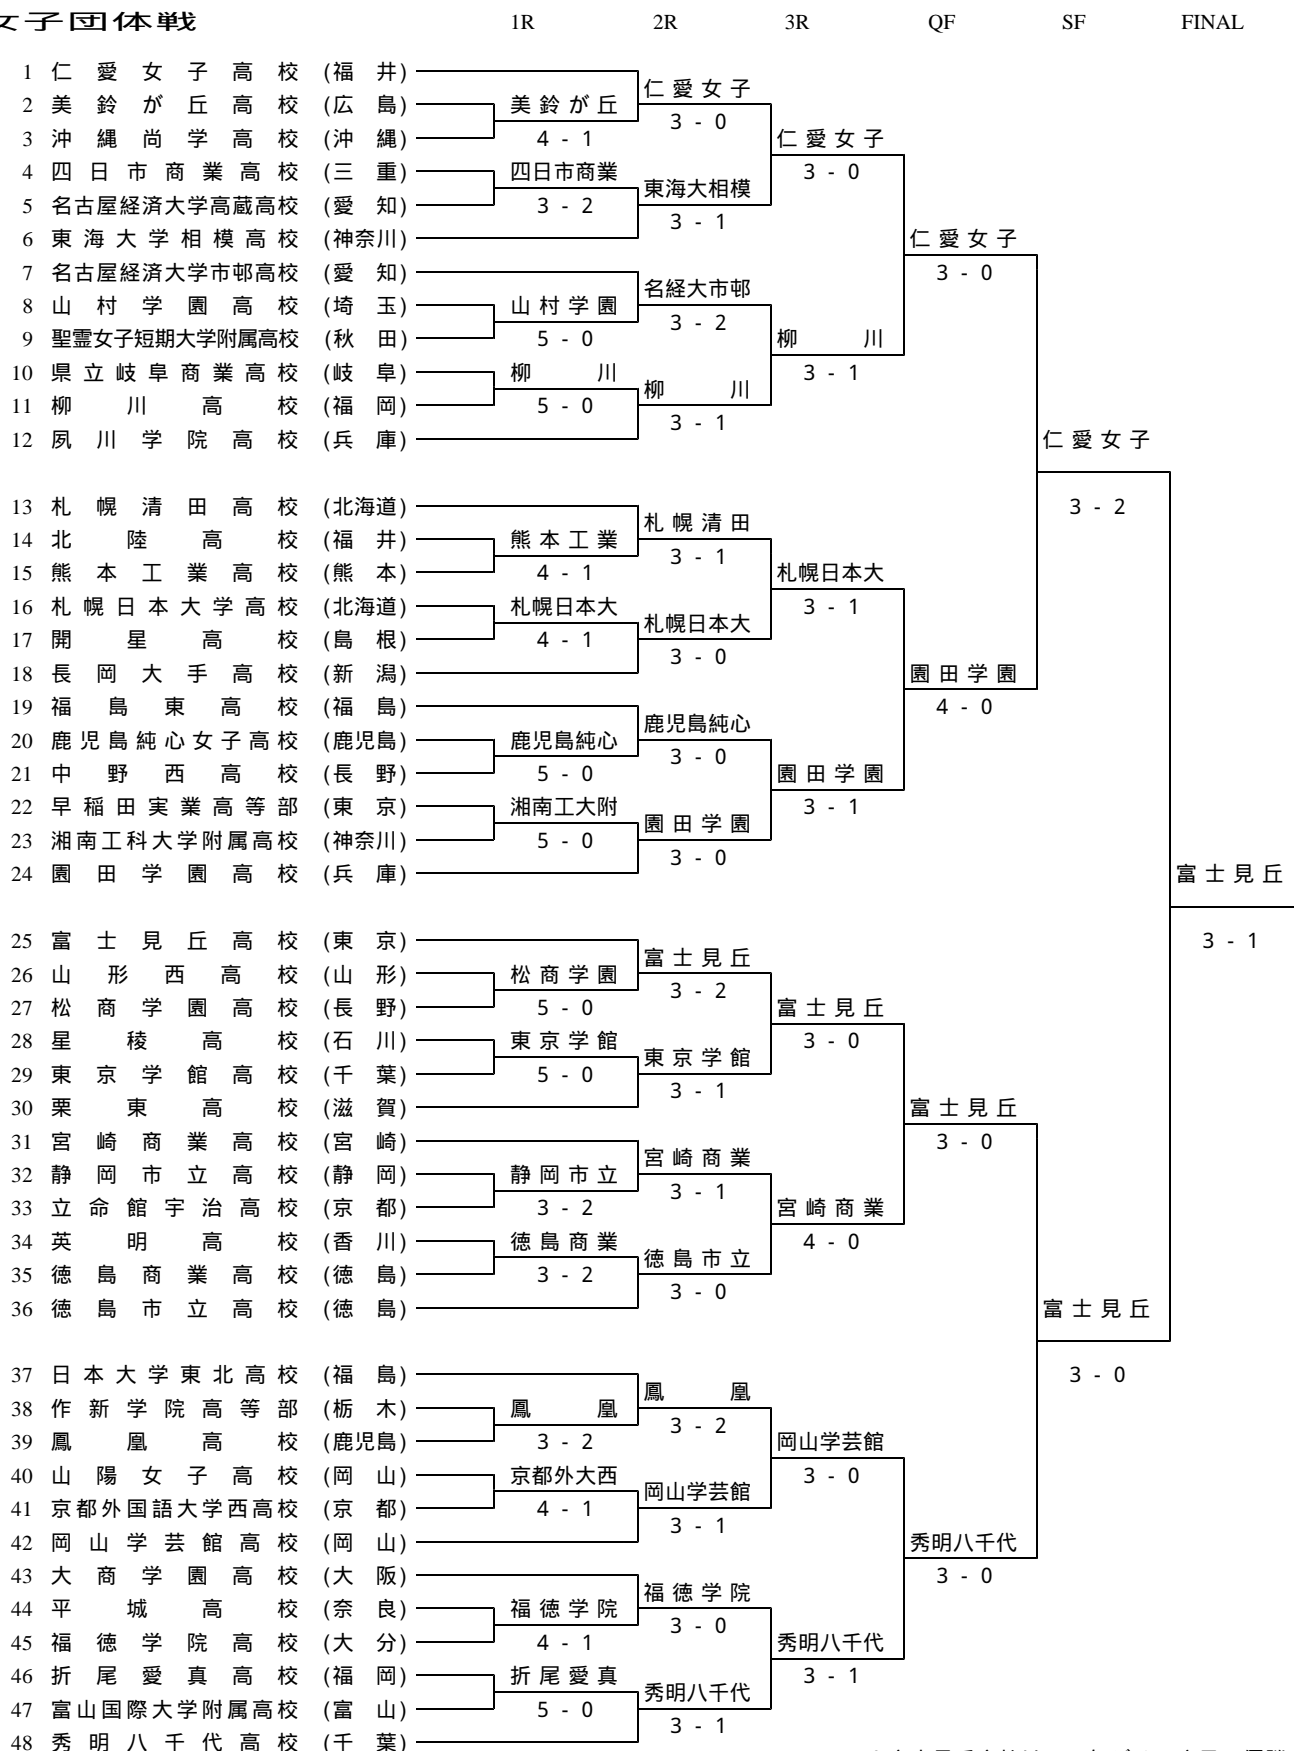

第 3 2 回 全 国 選 抜 高 等 学 校 テ ニ ス 大 会

2010/03/23-26 福岡市 博多の森テニス競技場ほか

女子団体戦

(* 富士見丘高校は 1 4 年ぶり 6 度目の優勝)