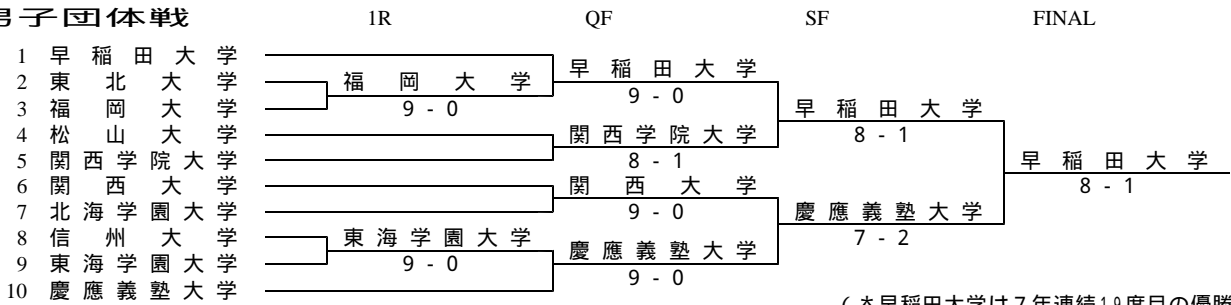

## 男子団体戦

(\*早稲田大学は7年連続19度目の優勝)