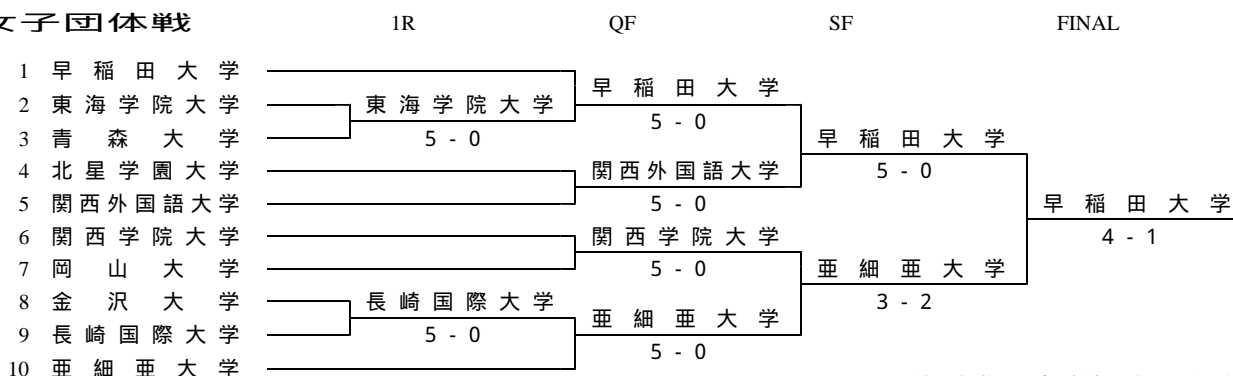

第47回 全日本大学対抗テニス王座決定試合

2011/10/27-31 岐阜市 長良川テニスプラザ(ハード)

女子団体戦

(*早稲田大学は6年連続7度目の優勝)

* 3位決定戦

1回戦

種別	2 東海学院大学	5 - 0	3 青森大学
複1	田島・佐伯	6-0 7-6(3)	朴・本多
複2	笹村・深見	6-0 6-4	李・熊谷
単1	佐伯志織	5-7 6-3 6-2	本多彩乃
単2	田島杏奈	6-0 6-1	朴芝仙
単3	笹村若菜	6-3 6-3	李允炯

種別	8 金沢大学	0 - 5	9 長崎国際大学
複1	岡田・勝田	0-6 4-6	大串・田崎
複2	星名・竹本	0-6 1-6	大島・齋藤
単1	星名悠里	1-6 2-6	大島沙紀
単2	勝田晴香	3-6 6-7(3)	齋藤志緒美
単3	岡田未央	0-6 0-6	田崎千茶

準々決勝

種別	1 早稲田大学	5 - 0	2 東海学院大学
複1	田中・大竹	6-3 6-1	笹村・深見
複2	伊藤・岩崎	6-1 6-1	田島・佐伯
単1	桑田寛子	6-2 6-2	佐伯志織
単2	田中優季	6-0 6-4	田島杏奈
単3	大竹志歩	6-0 6-0	深見笑子

種別	4 北星学園大学	0 - 5	5 関西外国語大学
複1	中川・連川	1-6 1-6	喜多・吉原
複2	岩谷・中村	0-6 0-6	安井・宮本
単1	中川香苗	1-6 2-6	喜多清美
単2	連川みのり	0-6 1-6	西村綾香
単3	岩谷実夢	2-6 2-6	飯尾祥子

種別	6 関西学院大学	5 - 0	7 岡山大学
複1	菅村・山崎	6-3 7-5	西・一宮
複2	山本・村上	6-1 6-1	大谷・森野
単1	上地敦子	6-2 7-5	西愛美
単2	田中桃子	6-4 6-1	一宮鈴
単3	福島実穂	6-2 6-0	森野未来

種別	9 長崎国際大学	0 - 5	10 亜細亜大学
複1	大串・田崎	2-6 4-6	長谷川・伊波
複2	大島・齋藤	0-6 3-6	荒木・宮本
単1	大島沙紀	2-6 1-6	宮本紗織
単2	齋藤志緒美	2-6 3-6	長谷川梨紗
単3	田崎千茶	2-6 1-6	伊波佳苗

準決勝

種別	1 早稲田大学	5 - 0	5 関西外国語大学
複1	田中・大竹	7-5 6-2	喜多・吉原
複2	伊藤・岩崎	6-1 6-0	安井・宮本
単1	桑田寛子	2-6 6-3 6-3	喜多清美
単2	田中優季	6-0 6-0	安井仁美
単3	大竹志歩	6-0 6-0	西村綾香

種別	6 関西学院大学	2 - 3	10 亜細亜大学
複1	菅村・山崎	6-3 6-2	長谷川・伊波
複2	山本・村上	2-6 0-6	荒木・宮本
単1	上地敦子	6-2 6-1	宮本紗織
単2	田中桃子	3-6 4-6	長谷川梨紗
単3	山本みどり	0-6 4-6	荒木史織

決勝

種別	1 早稲田大学	4 - 1	10 亜細亜大学
複1	田中・大竹	6-2 2-6 3-6	長谷川・伊波
複2	伊藤・岩崎	6-3 6-0	荒木・宮本
単1	桑田寛子	6-2 6-0	荒木史織
単2	田中優季	6-2 6-1	伊波佳苗
単3	大竹志歩	6-1 6-0	山本翔子

3位決定戦

種別	5 関西外国語大学	1 - 4	6 関西学院大学
複1	喜多・吉原	3-6 1-6	菅村・山崎
複2	安井・宮本	3-6 5-7	山本・村上
単1	喜多清美	7-5 1-6 3-6	上地敦子
単2	西村綾香	6-3 6-4	田中桃子
単3	安井仁美	1-6 3-6	山本みどり