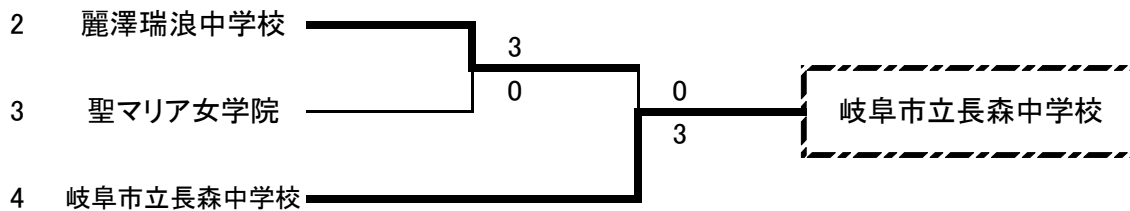

2位決定戦

1R	郡上八幡	スコア	麗澤瑞浪
ダブルス2	藤井・高垣	6-0	中川・加藤
シングルス	藤村	6-1	呉羽
ダブルス1	兼山・鷺見	6-0	愛知・三宅

1R	聖マリア女学院	スコア	長森
ダブルス2	野原・藤野	1-6	澤田(紗)・赤地
シングルス	竹内	0-6	澤田(愛)
ダブルス1	内藤(千音)・内藤(千香)	3-6	佐藤・平光

2位決定戦 1R	麗澤瑞浪	スコア	聖マリア女学院
ダブルス2	呉羽・三宅	6-4	西川・大島
シングルス	山内	6-2	竹内
ダブルス1	中川・加藤	6-4	天野・藤野

2位決定戦 決勝	麗澤瑞浪	スコア	長森
ダブルス2	呉羽・三宅	0-6	澤田(紗)・赤地
シングルス	山内	1-6	澤田(愛)
ダブルス1	中川・加藤	0-6	佐藤・平光

決勝	郡上八幡	スコア	長森
ダブルス2	藤井・高垣	6-1	山中・後藤
シングルス	藤村	6-1	坂井
ダブルス1	兼山・鷺見	6-3	佐藤・平光

※対戦順は当日抽選により決定

東海大会の出場校(女子)

- 1位 郡上市立八幡中学校
- 2位 岐阜市立長森中学校
- 3位 麗澤瑞浪中学校