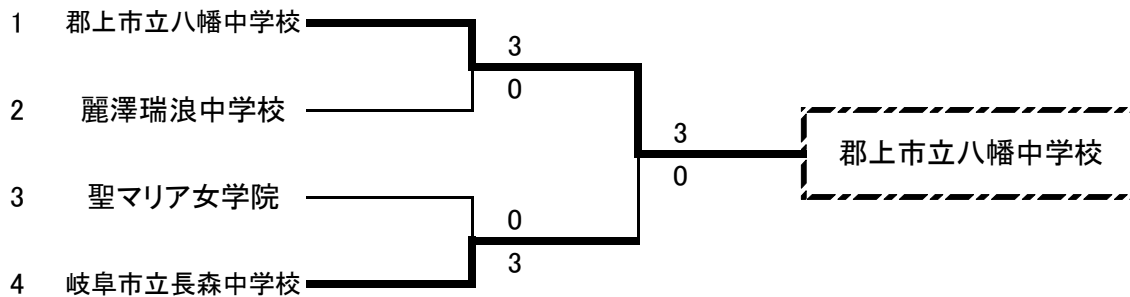

第14回東海地区中学生新人テニス大会(団体)岐阜県予選

平成26年11月16日 郡上市合併記念テニスコート

女子トーナメント

1R FINAL