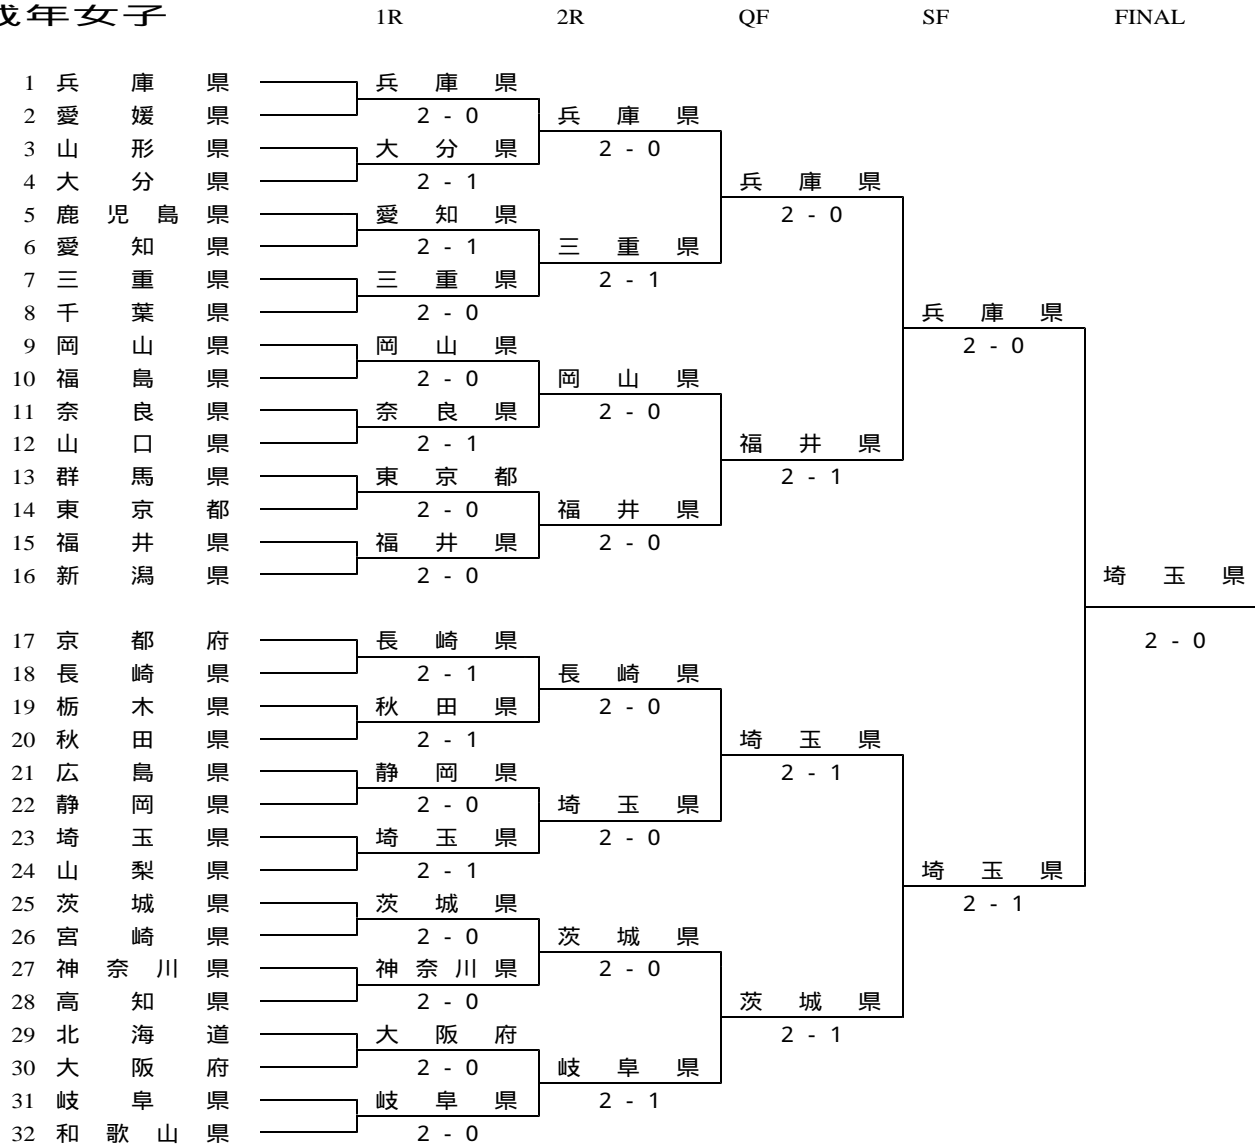

第 7 0 回 国 民 体 育 大 会 テ ニ ス 競 技

2015/09/27-30 和歌山市 市立つつじが丘テニスコート（砂入り人工芝）

成年女子

(* 埼玉県は初優勝)

* 3 位 決 定 戦

* 5 位 決 定 戦