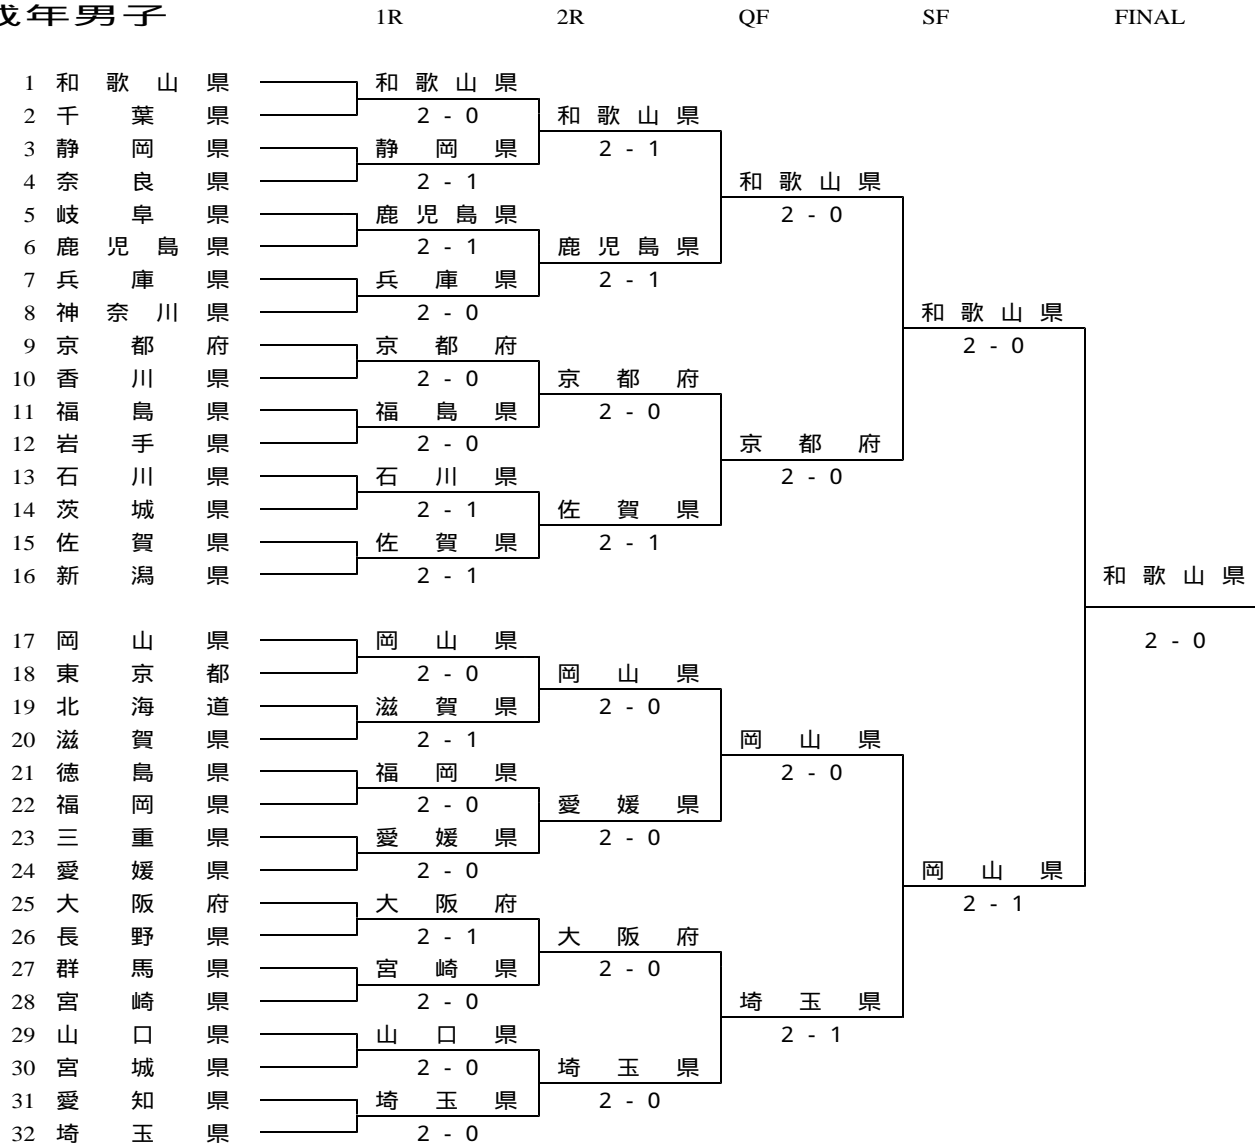

第70回 国民体育大会テニス競技

2015/09/27-30 和歌山市 市立つつじが丘テニスコート(砂入り人工芝)

成年男子

(* 和歌山県は2年連続2度目の優勝)

* 3位決定戦

* 5位決定戦