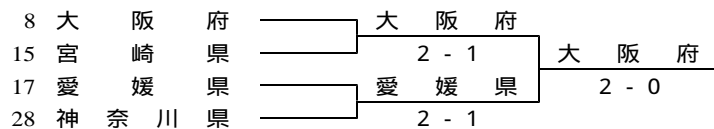

第 7 1 回 国民体育大会テニス競技

2016/10/02-05 盛岡市 盛岡市立太田テニスコート (砂入り人工芝)

成年男子

(* 和歌山県は3年連続3度目の優勝)

* 3位決定戦

* 5位決定戦

* 7位決定戦

成年男子 1 回戦