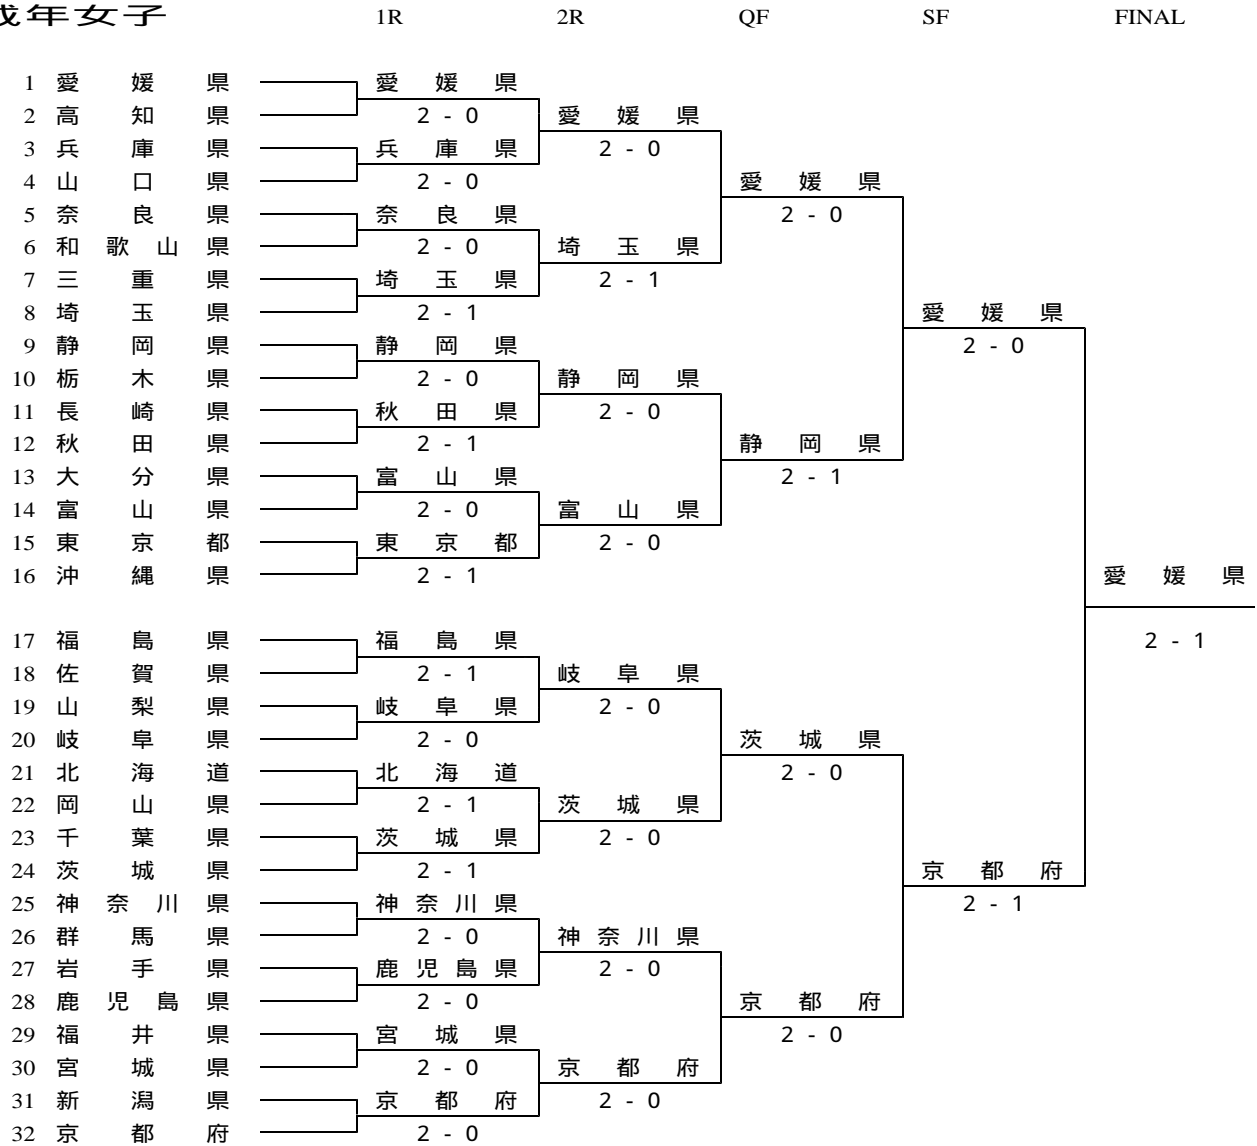

第 7 1 回 国民体育大会テニス競技

2016/10/02-05 盛岡市 盛岡市立太田テニスコート (砂入り人工芝)

成年女子

(* 愛媛県は初優勝)

* 3位決定戦

* 5位決定戦

* 7位決定戦

成年女子1回戦