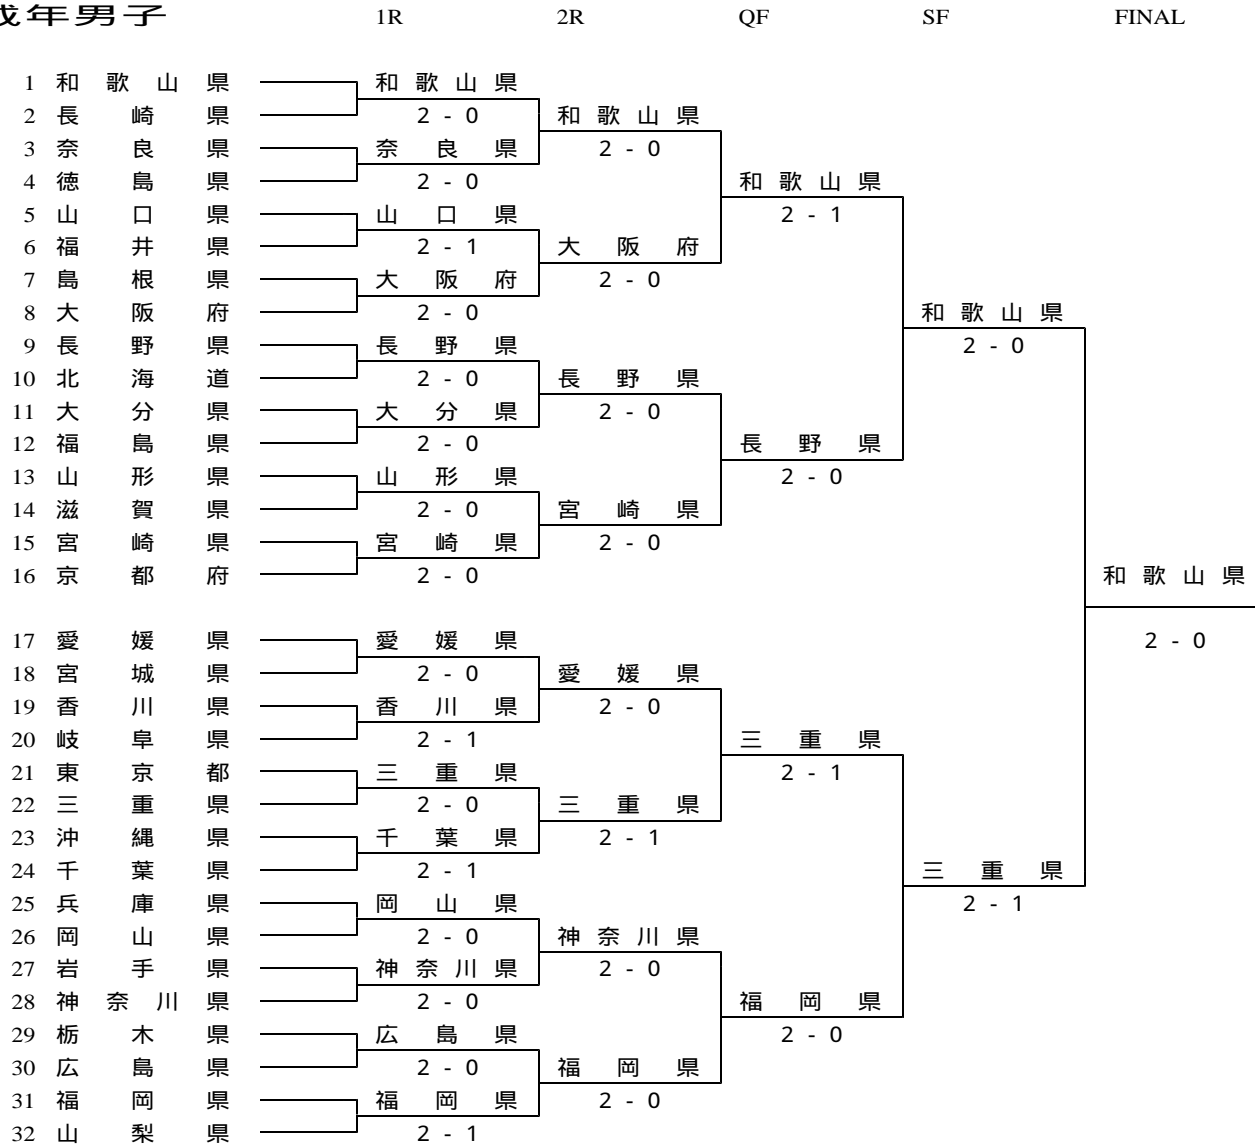

第 7 1 回 国民体育大会テニス競技

2016/10/02-05 盛岡市 盛岡市立太田テニスコート (砂入り人工芝)

成年男子

(* 和歌山県は3年連続3度目の優勝)

* 3位決定戦

* 5位決定戦

* 7位決定戦

成年男子 1 回戦