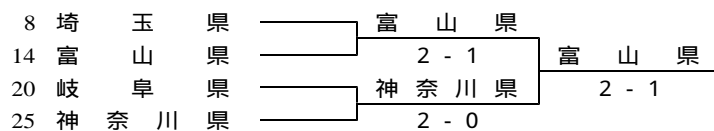

第 7 1 回 国民体育大会テニス競技

2016/10/02-05 盛岡市 盛岡市立太田テニスコート (砂入り人工芝)

成年女子

(* 愛媛県は初優勝)

* 3位決定戦

* 5位決定戦

* 7位決定戦

成年女子1回戦