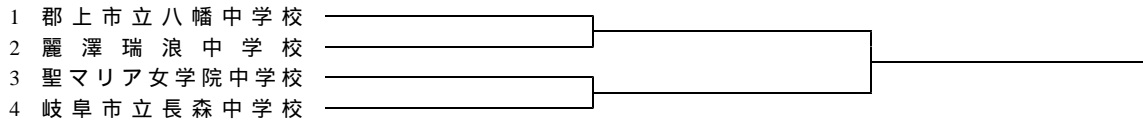

第66回 東海地区中学生テニス選手権大会団体戦 岐阜県予選

2017/04/29 岐阜市 長良川テニスプラザ

男子ラウンドロビン戦

	中学校名	岐阜長森	麗澤瑞浪	郡上八幡	勝敗	セット%	ゲーム%	順位
1	岐阜市立長森中学校				勝敗	%	%	位
2	郡上市立八幡中学校				勝敗	%	%	位
3	麗澤瑞浪中学校				勝敗	%	%	位

種別	1 岐阜市立長森			2 郡上市立八幡
複2				
複1				
単3				
単2				
単1				

種別	1 岐阜市立長森			3 麗澤瑞浪
複2				
複1				
単3				
単2				
単1				

種別	2 郡上市立八幡			3 麗澤瑞浪
複2				
複1				
単3				
単2				
単1				

*この結果

1位 中学校

2位 中学校

2校が6月4日の東海大会(名古屋市東山公園)に進出

女子1位決定戦

1R

FINAL