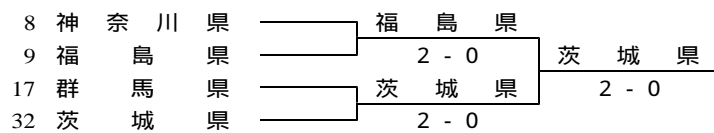

第72回 国民体育大会テニス競技

2017/10/01-04 松山市 松山中央公園テニスコート(砂入り人工芝)

成年女子

(* 愛媛県は2年連続2度目の優勝)

* 3位決定戦

* 5位決定戦

* 7位決定戦