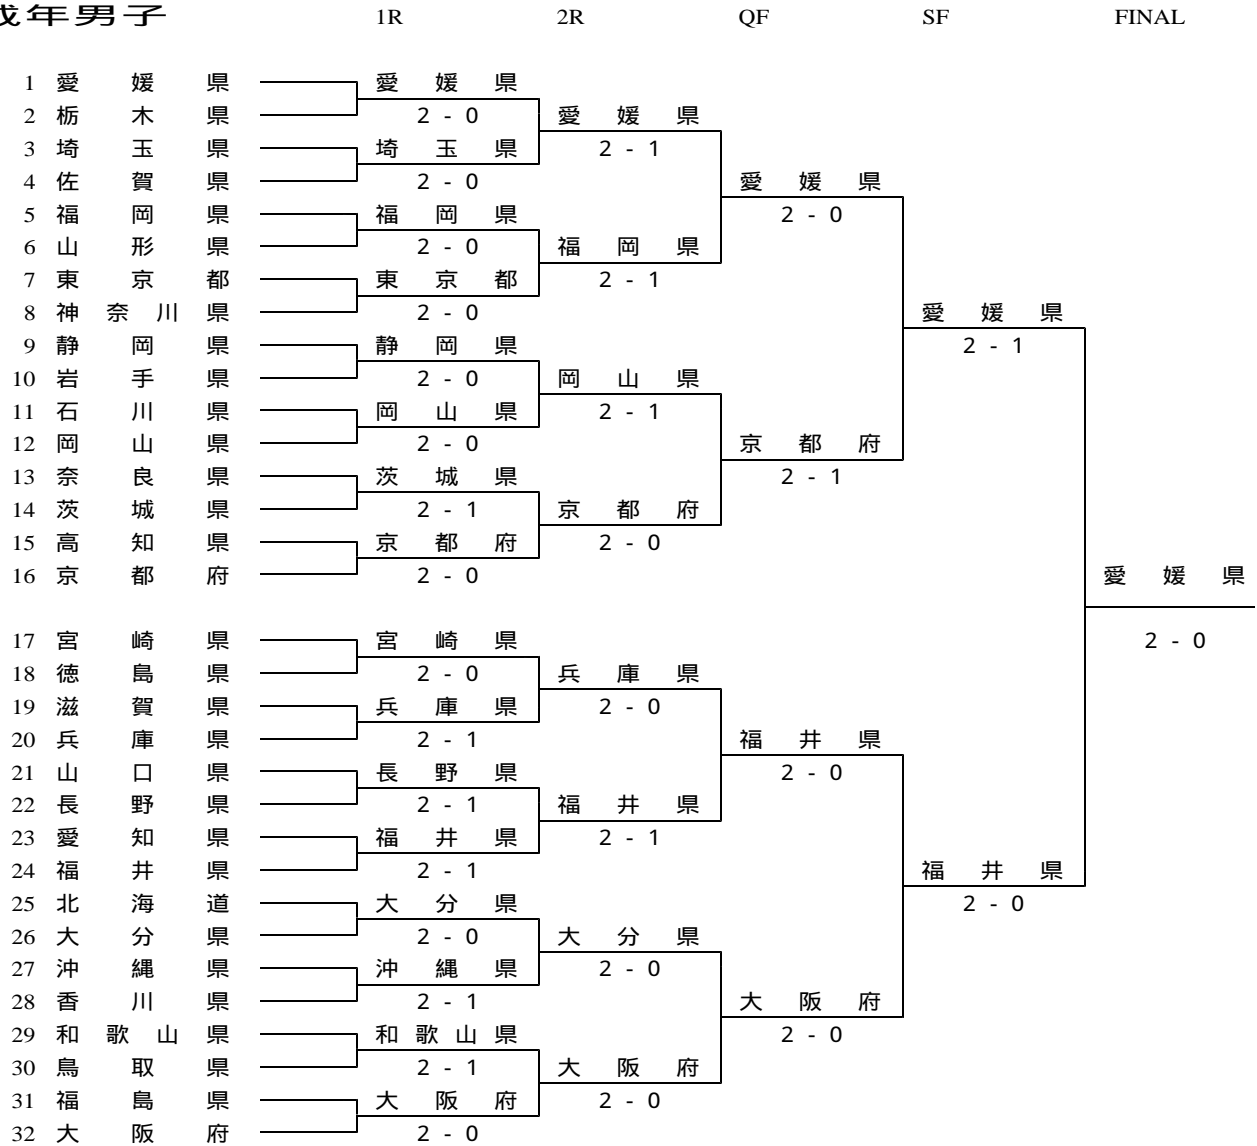

第 7 2 回 国民体育大会テニス競技

2017/10/01-04 松山市 松山中央公園テニスコート（砂入り人工芝）

成年男子

(* 愛媛県は初優勝)

* 3 位決定戦

* 5 位決定戦