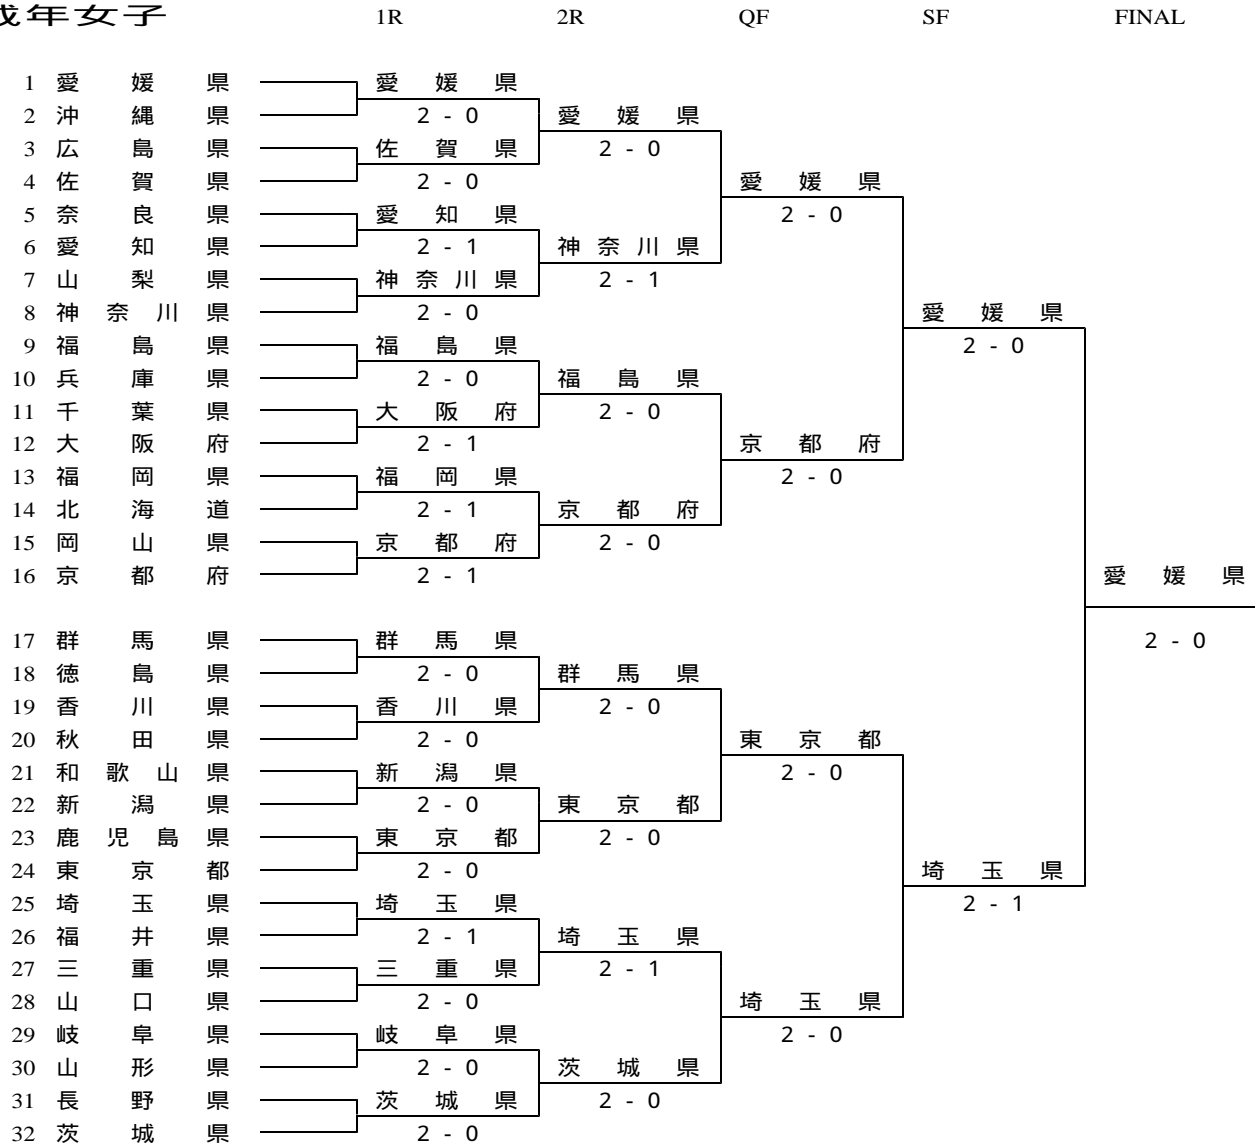

第72回 国民体育大会テニス競技

2017/10/01-04 松山市 松山中央公園テニスコート(砂入り人工芝)

成年女子

(* 愛媛県は2年連続2度目の優勝)

* 3位決定戦

* 5位決定戦