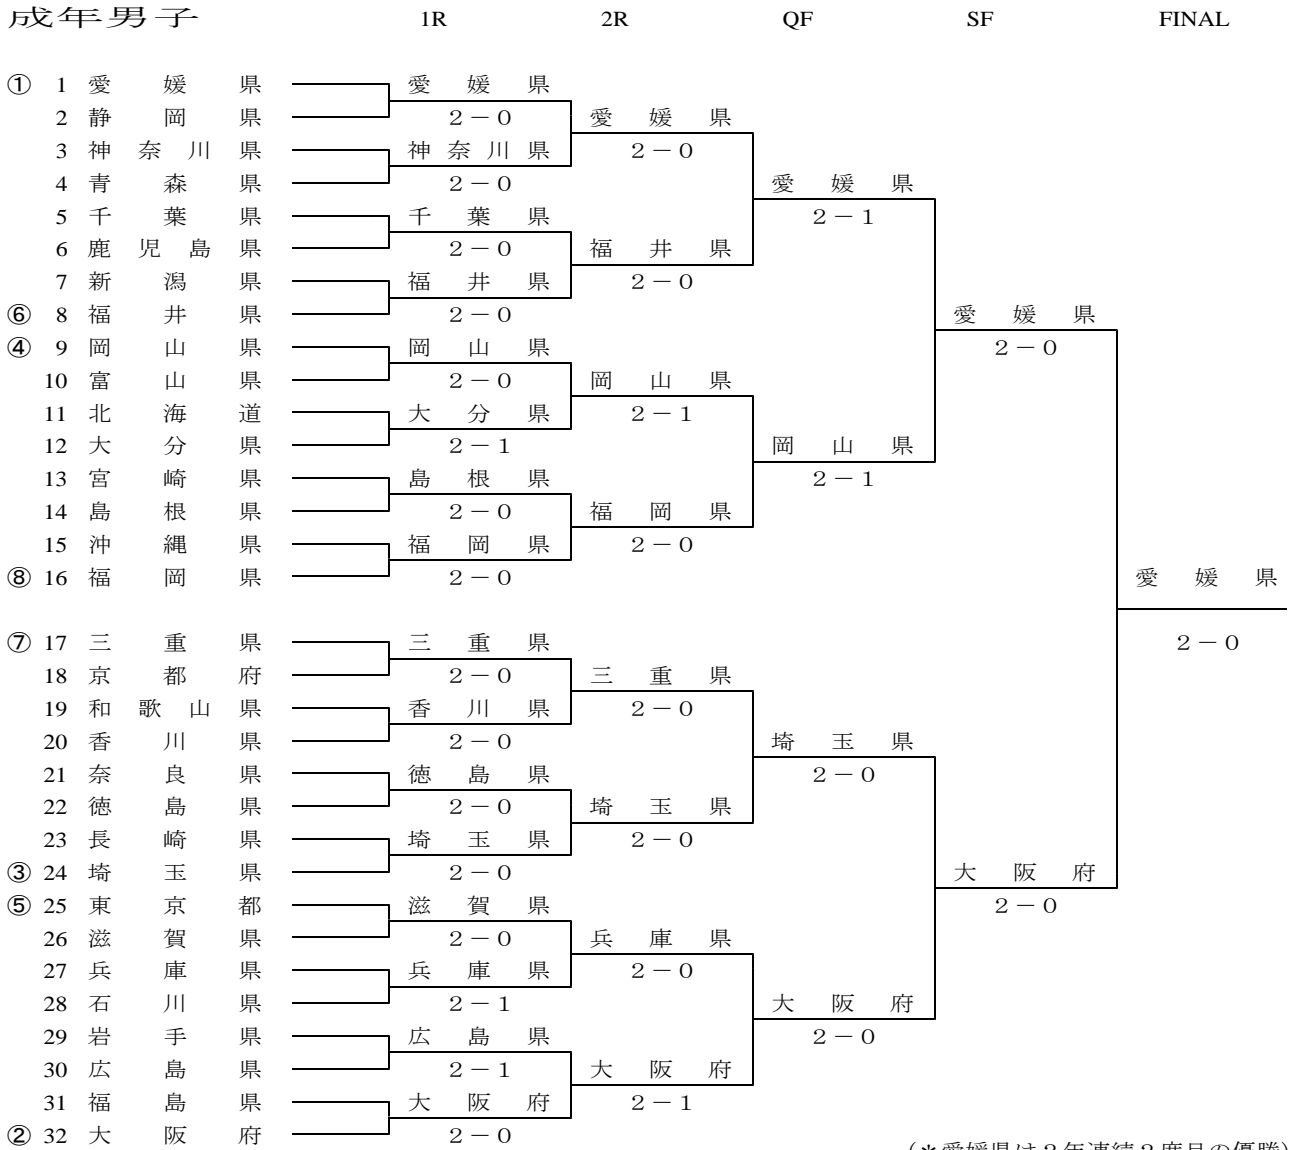

第73回 国民体育大会テニス競技

2018/09/30-10/03 福井市 わかばテニスコート (砂入り人工芝)

(*愛媛県は2年連続2度目の優勝)

* 3位決定戦

* 5位決定戦

* 7位決定戦

成年男子1回戦

種別	1愛媛県	2 - 0	2静岡県
S1	片山 翔	6-1	古田 伊露
S2	佐野 紘一	6-3	正古 知正
D	片山・佐野		林 大