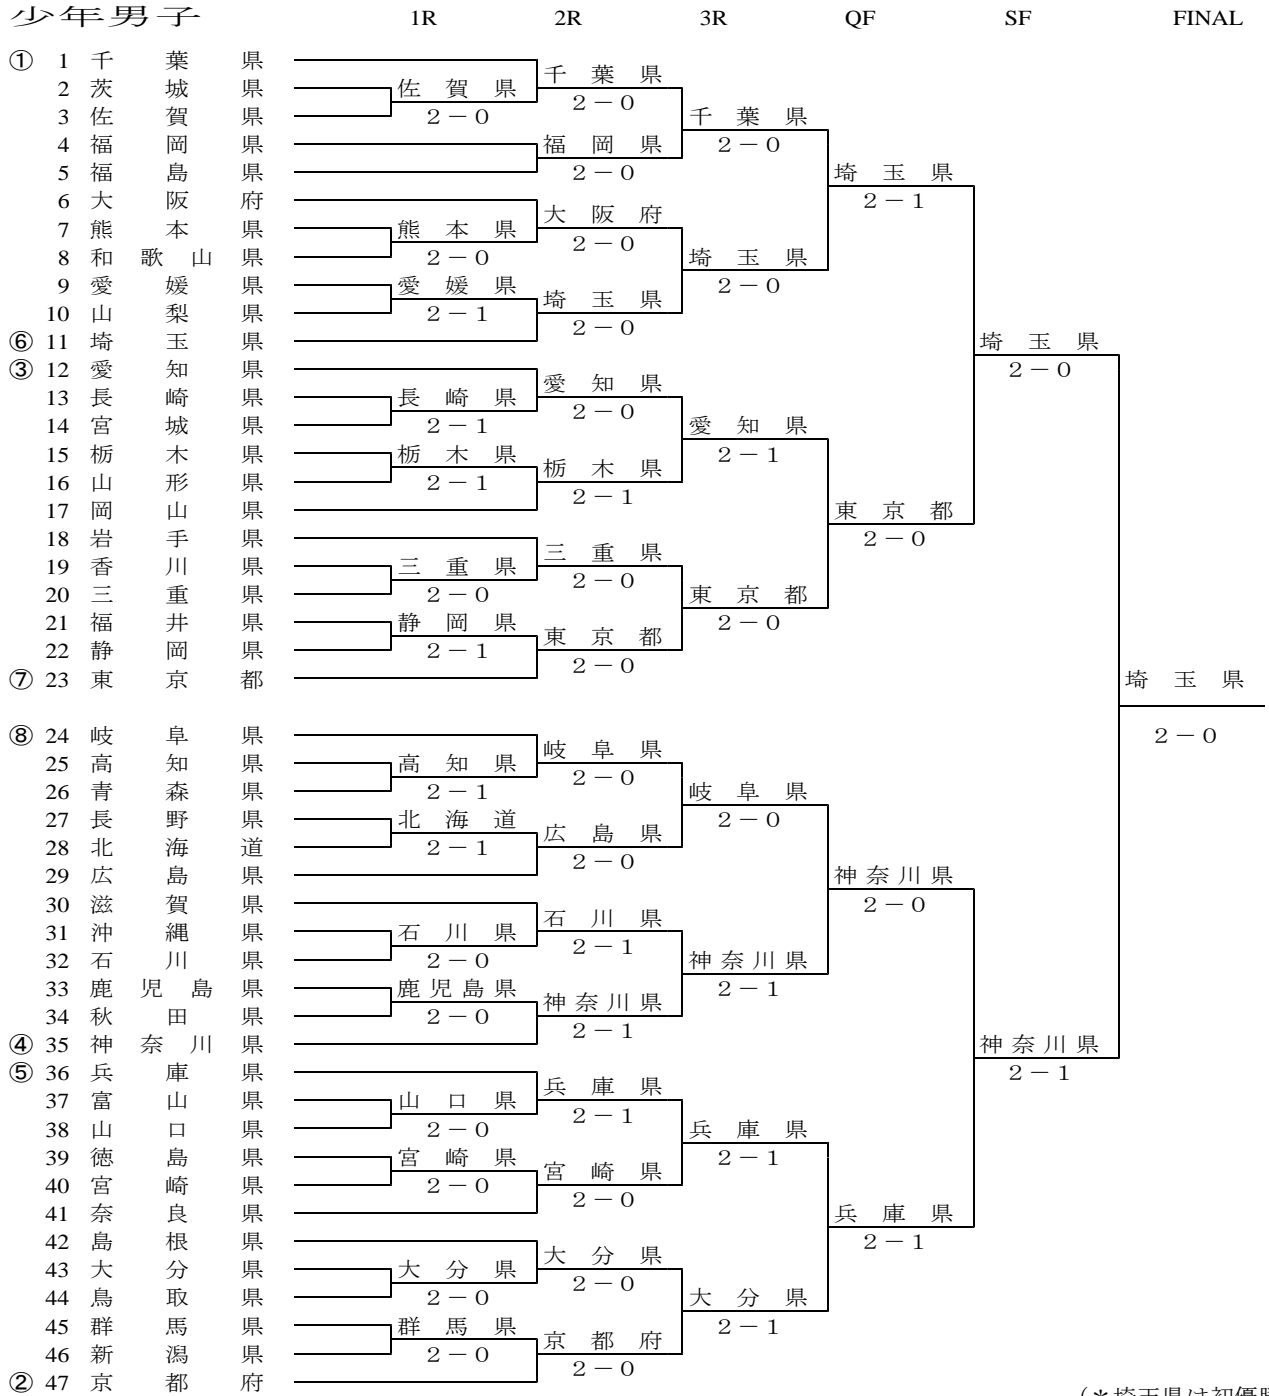

第73回 国民体育大会テニス競技

2018/09/30-10/03 福井市 福井県営テニス場 (ハード)

少年男子