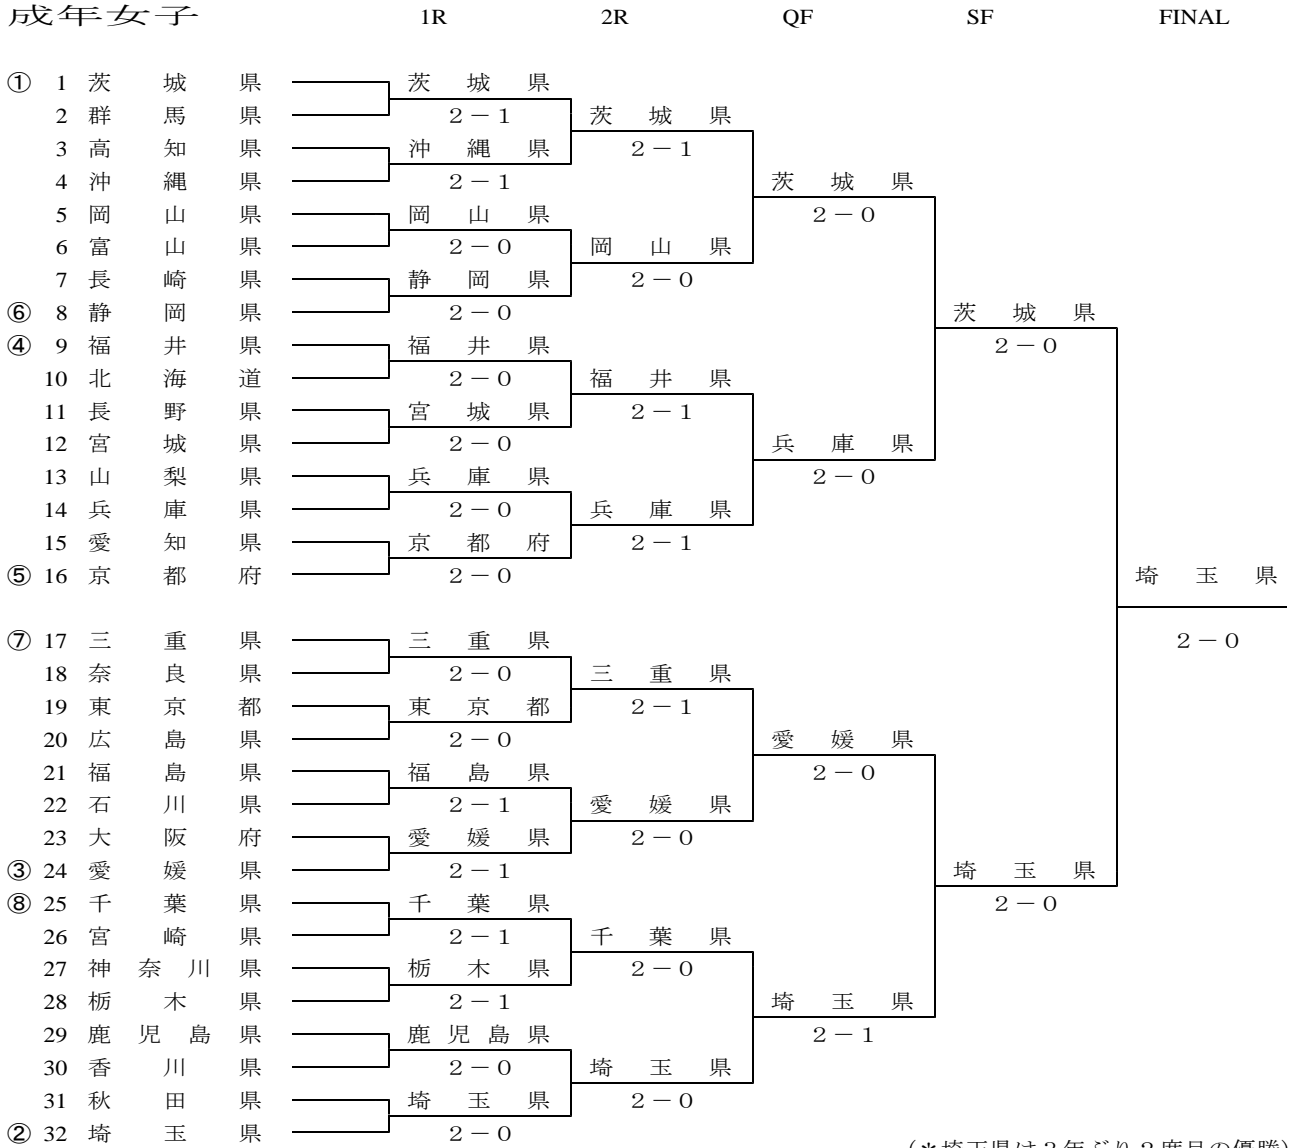

第73回 国民体育大会テニス競技

2018/09/30-10/03 福井市 わかばテニスコート (砂入り人工芝)

成年女子

(*埼玉県は3年ぶり2度目の優勝)

* 3位決定戦

* 5位決定戦