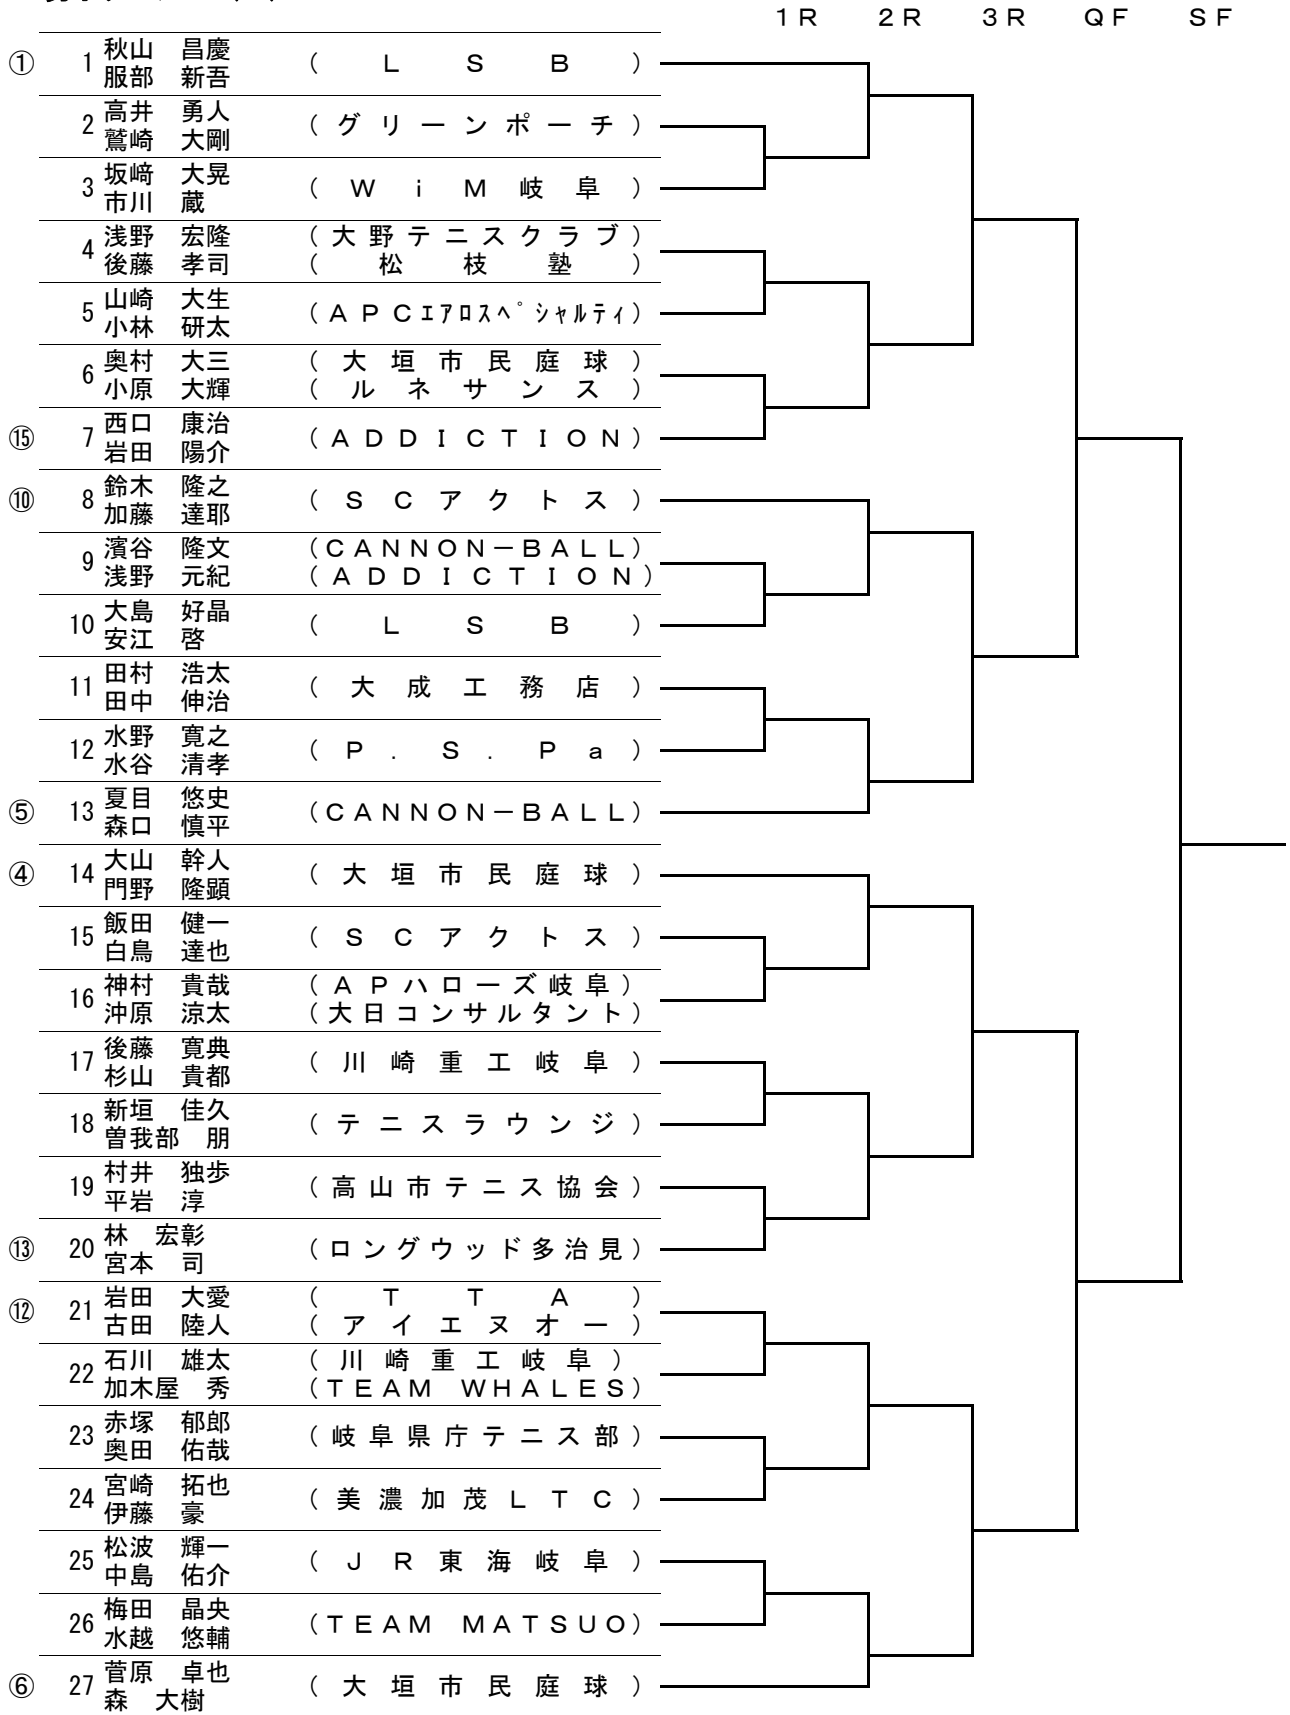

男子ダブルス(1)

男子ダブルス (2)

					1 R	2 R	3 R	Q F	S F
⑦	28	井川直哉 松本晋治	(川崎重工岐阜) (TEAM MATSUO)						
	29	杉山直輝 近藤裕史	(白川町テニス連盟)						
	30	大澤一真 籠谷泰生	(SCアクトス)						
	31	安藤寛之 黒田二郎	(TEAM MATSUO)						
	32	金武寿憲 高柳和功	(川崎重工岐阜) (APCIアローズ^h シャルティ)						
	33	松島拓也 佐原克哉	(JR東海岐阜)						
⑨	34	奈良圭祐 武藤佑太	(ADDICTION) (大垣市民庭球)						
⑭	35	南俊成 吉留大樹	(MOG)						
	36	大野祐二 二井秀平	(レイクタ) (BREAK BACK)						
	37	久保慶紘 内藤千裕	(ADDICTION)						
	38	権野佳樹 戸谷薫	(SCアクトス) (旭ヶ丘TC)						
	39	水野雄矢 久郷歩人	(LSB)						
	40	沢田天馬 森本良太	(川崎重工岐阜)						
③	41	小池恭広 小池一将	(大垣市民庭球) (SCアクトス)						
⑧	42	松原勝治 大野亮	(岐阜西テニスクラブ) (大垣市民庭球)						
	43	荒川敏文 吉川翔	(TTA)						
	44	松尾紳司 福田拓人	(CANNON-BALL) (TEAM WHALES)						
	45	住田達哉 石井智康	(グリーンポーチ)						
	46	浦崎雄一 杉山大	(小林クラブ)						
	47	植村竜太 鈴木雄生	(イビデン) (大垣市民庭球)						
⑪	48	武井脩 下向将志	(川崎重工岐阜)						
⑯	49	玉木圭司 長崎勇樹	(LSB)						
	50	小田部貴志 則武達	(APハローズ岐阜)						
	51	田内孝幸 牛道雄介	(グリーンポーチ) (高山市テニス協会)						
	52	長屋智仁 上田恭平	(TEAM MATSUO)						
	53	亀山敦史 佐藤拓	(RISE)						
	54	平田高士 岩田英丸	(レイクタ) (岐阜市庭球クラブ)						
②	55	田中悠 松尾吉紘	(CANNON-BALL) (TEAM MATSUO)